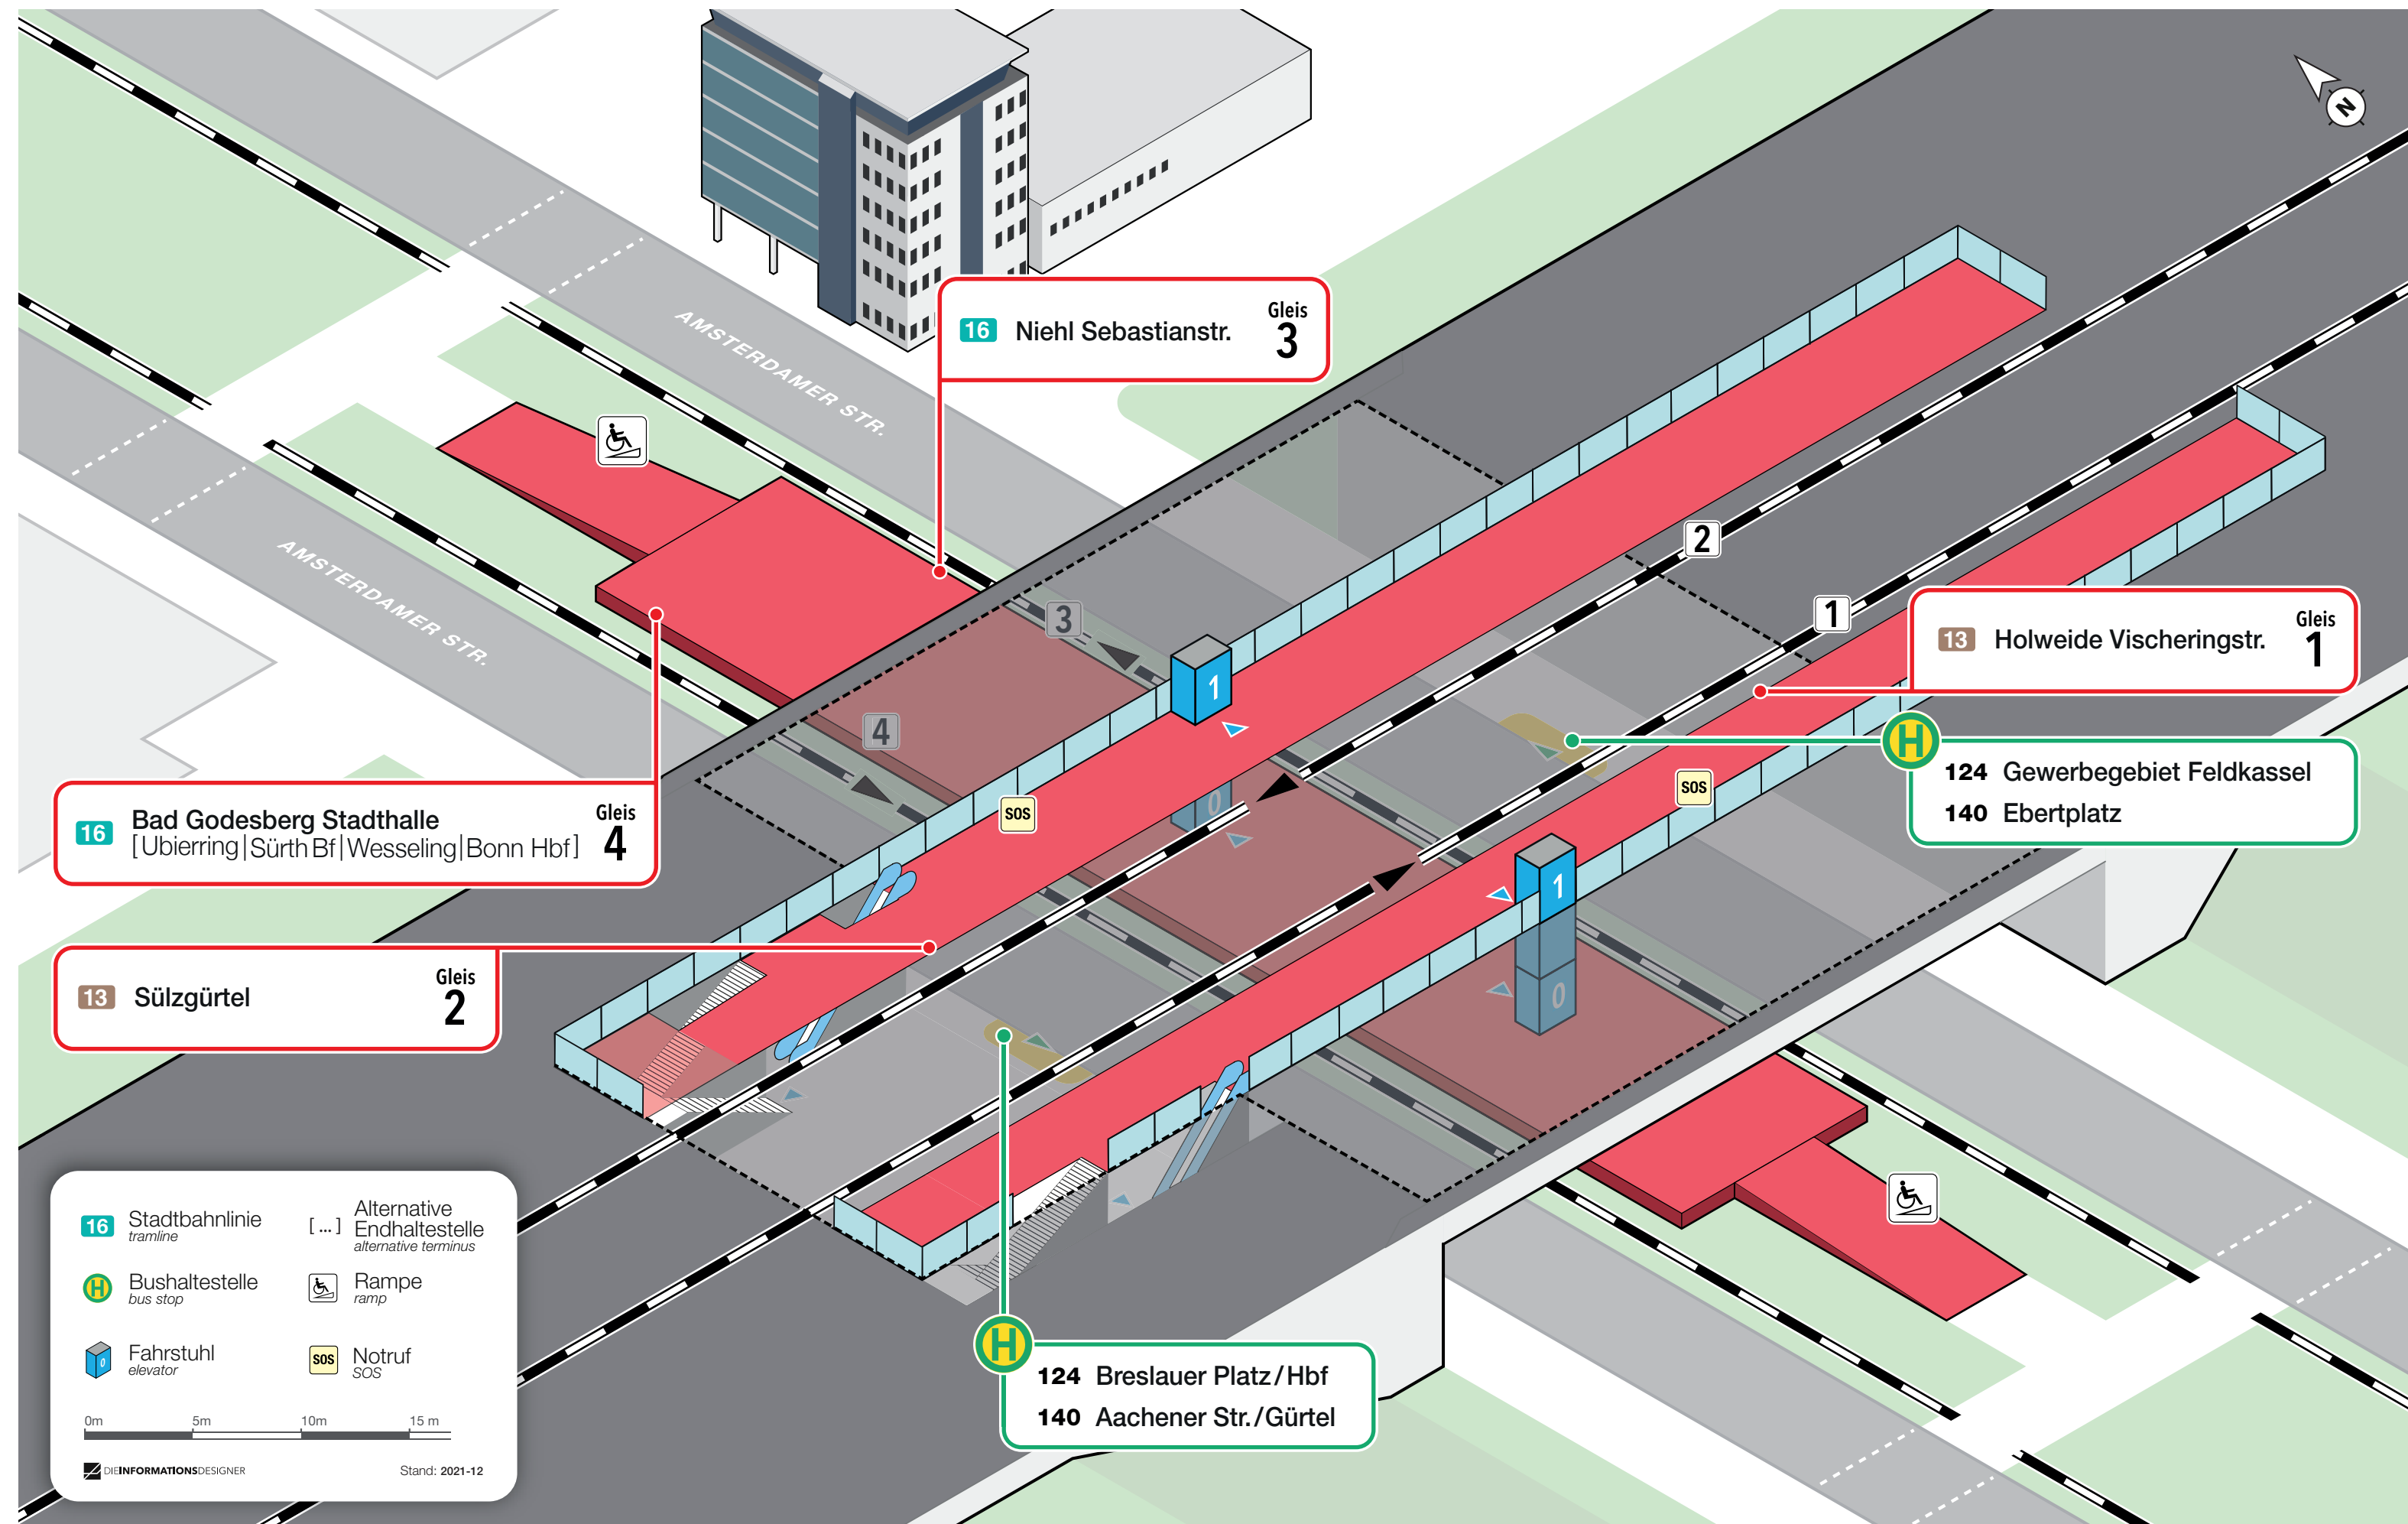

# Lageplan

Amsterdamer Str. / Gürtel

16 Niehl Sebastianstr. Gleis 3

13 Holweide Vischeringstr. Gleis 1

16 Bad Godesberg Stadthalle [Ubierring | Sürth Bf | Wesseling | Bonn Hbf] Gleis 4

124 Gewerbegebiet Feldkassel  
140 Ebertplatz

13 Sülzgürtel Gleis 2

**16** Stadtbahnlinie tramline  
[...] Alternative Endhaltestelle alternative terminus

**H** Bushaltestelle bus stop  
 Rampe ramp

Fahrstuhl elevator  
**sos** Notruf SOS

0m 5m 10m 15m

DIEINFORMATIONSDesigner Stand: 2021-12

**H** 124 Breslauer Platz / Hbf  
140 Aachener Str. / Gürtel