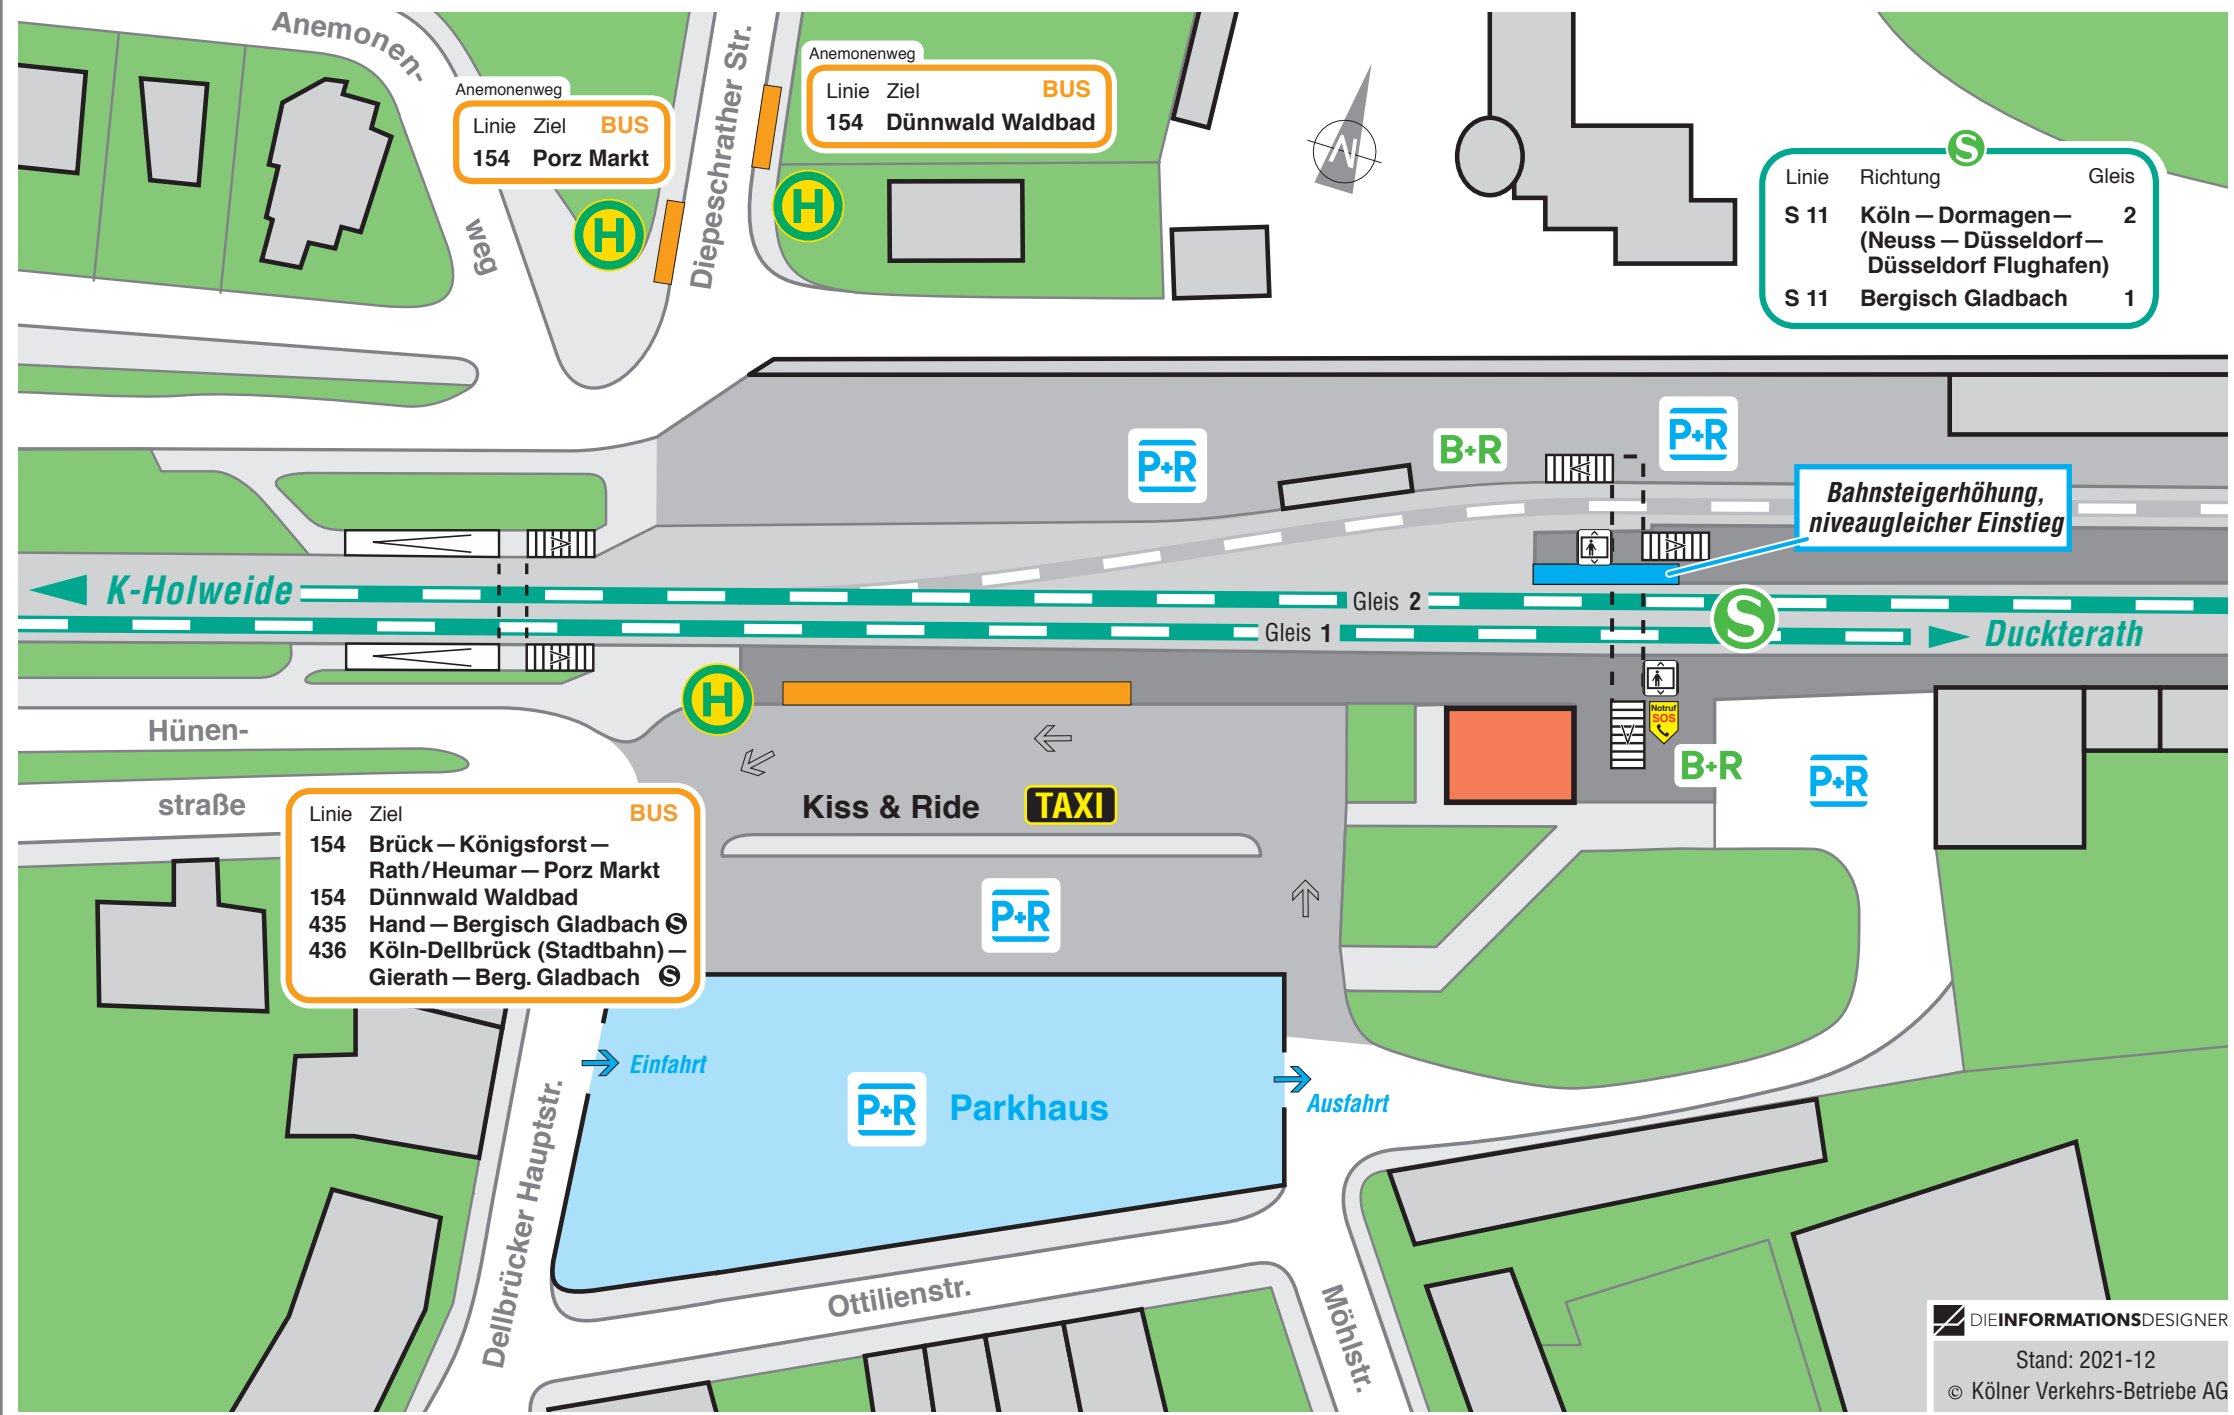

Lageplan

Dellbrück S-Bahn

Linie Ziel BUS
154 Porz Markt

Linie Ziel BUS
154 Dünnwald Waldbad

Linie	Richtung	Gleis
S 11	Köln – Dormagen – (Neuss – Düsseldorf – Düsseldorf Flughafen)	2
S 11	Bergisch Gladbach	1

Linie Ziel BUS

- 154 Brück – Königsforst –
Rath/Heumar – Porz Markt
- 154 Dünnwald Waldbad
- 435 Hand – Bergisch Gladbach
- 436 Köln-Dellbrück (Stadtbahn) –
Gierath – Berg. Gladbach