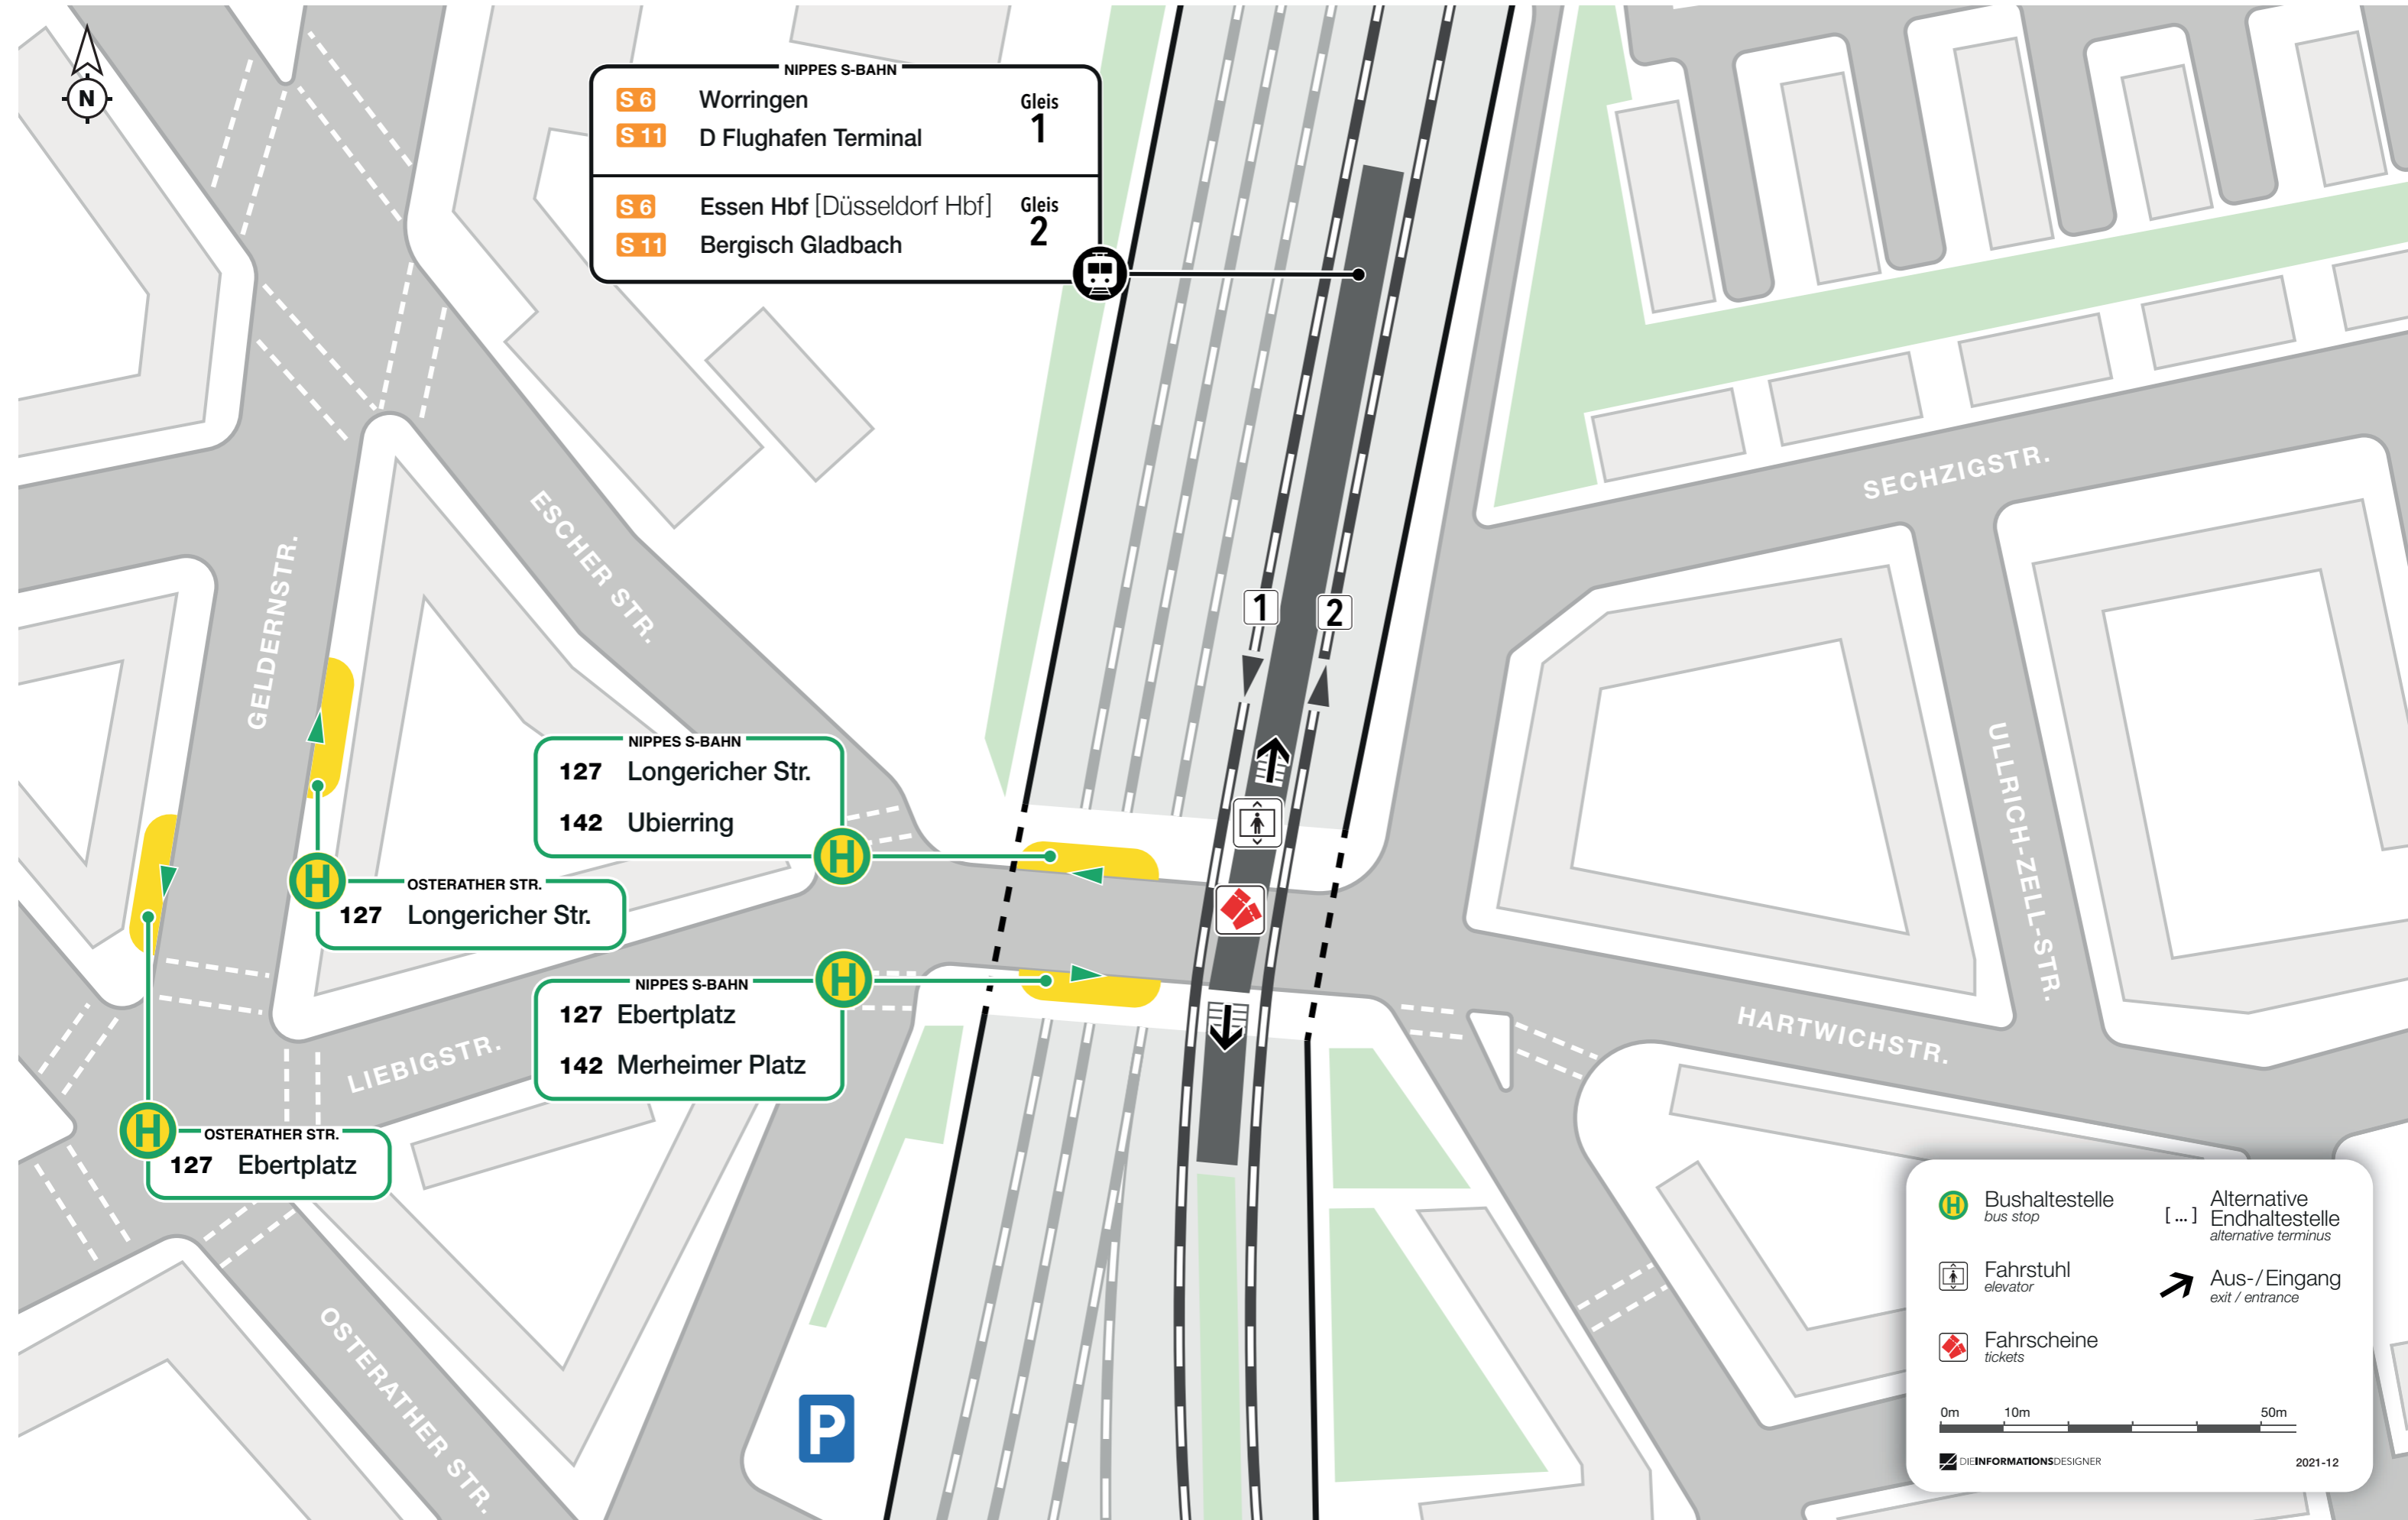

Lageplan

Nippes S-Bahn

- Bushaltestelle bus stop
- Fahrstuhl elevator
- Fahrtscheine tickets
- Alternative Endhaltestelle alternative terminus
- Aus-/Eingang exit / entrance

0m 10m 50m