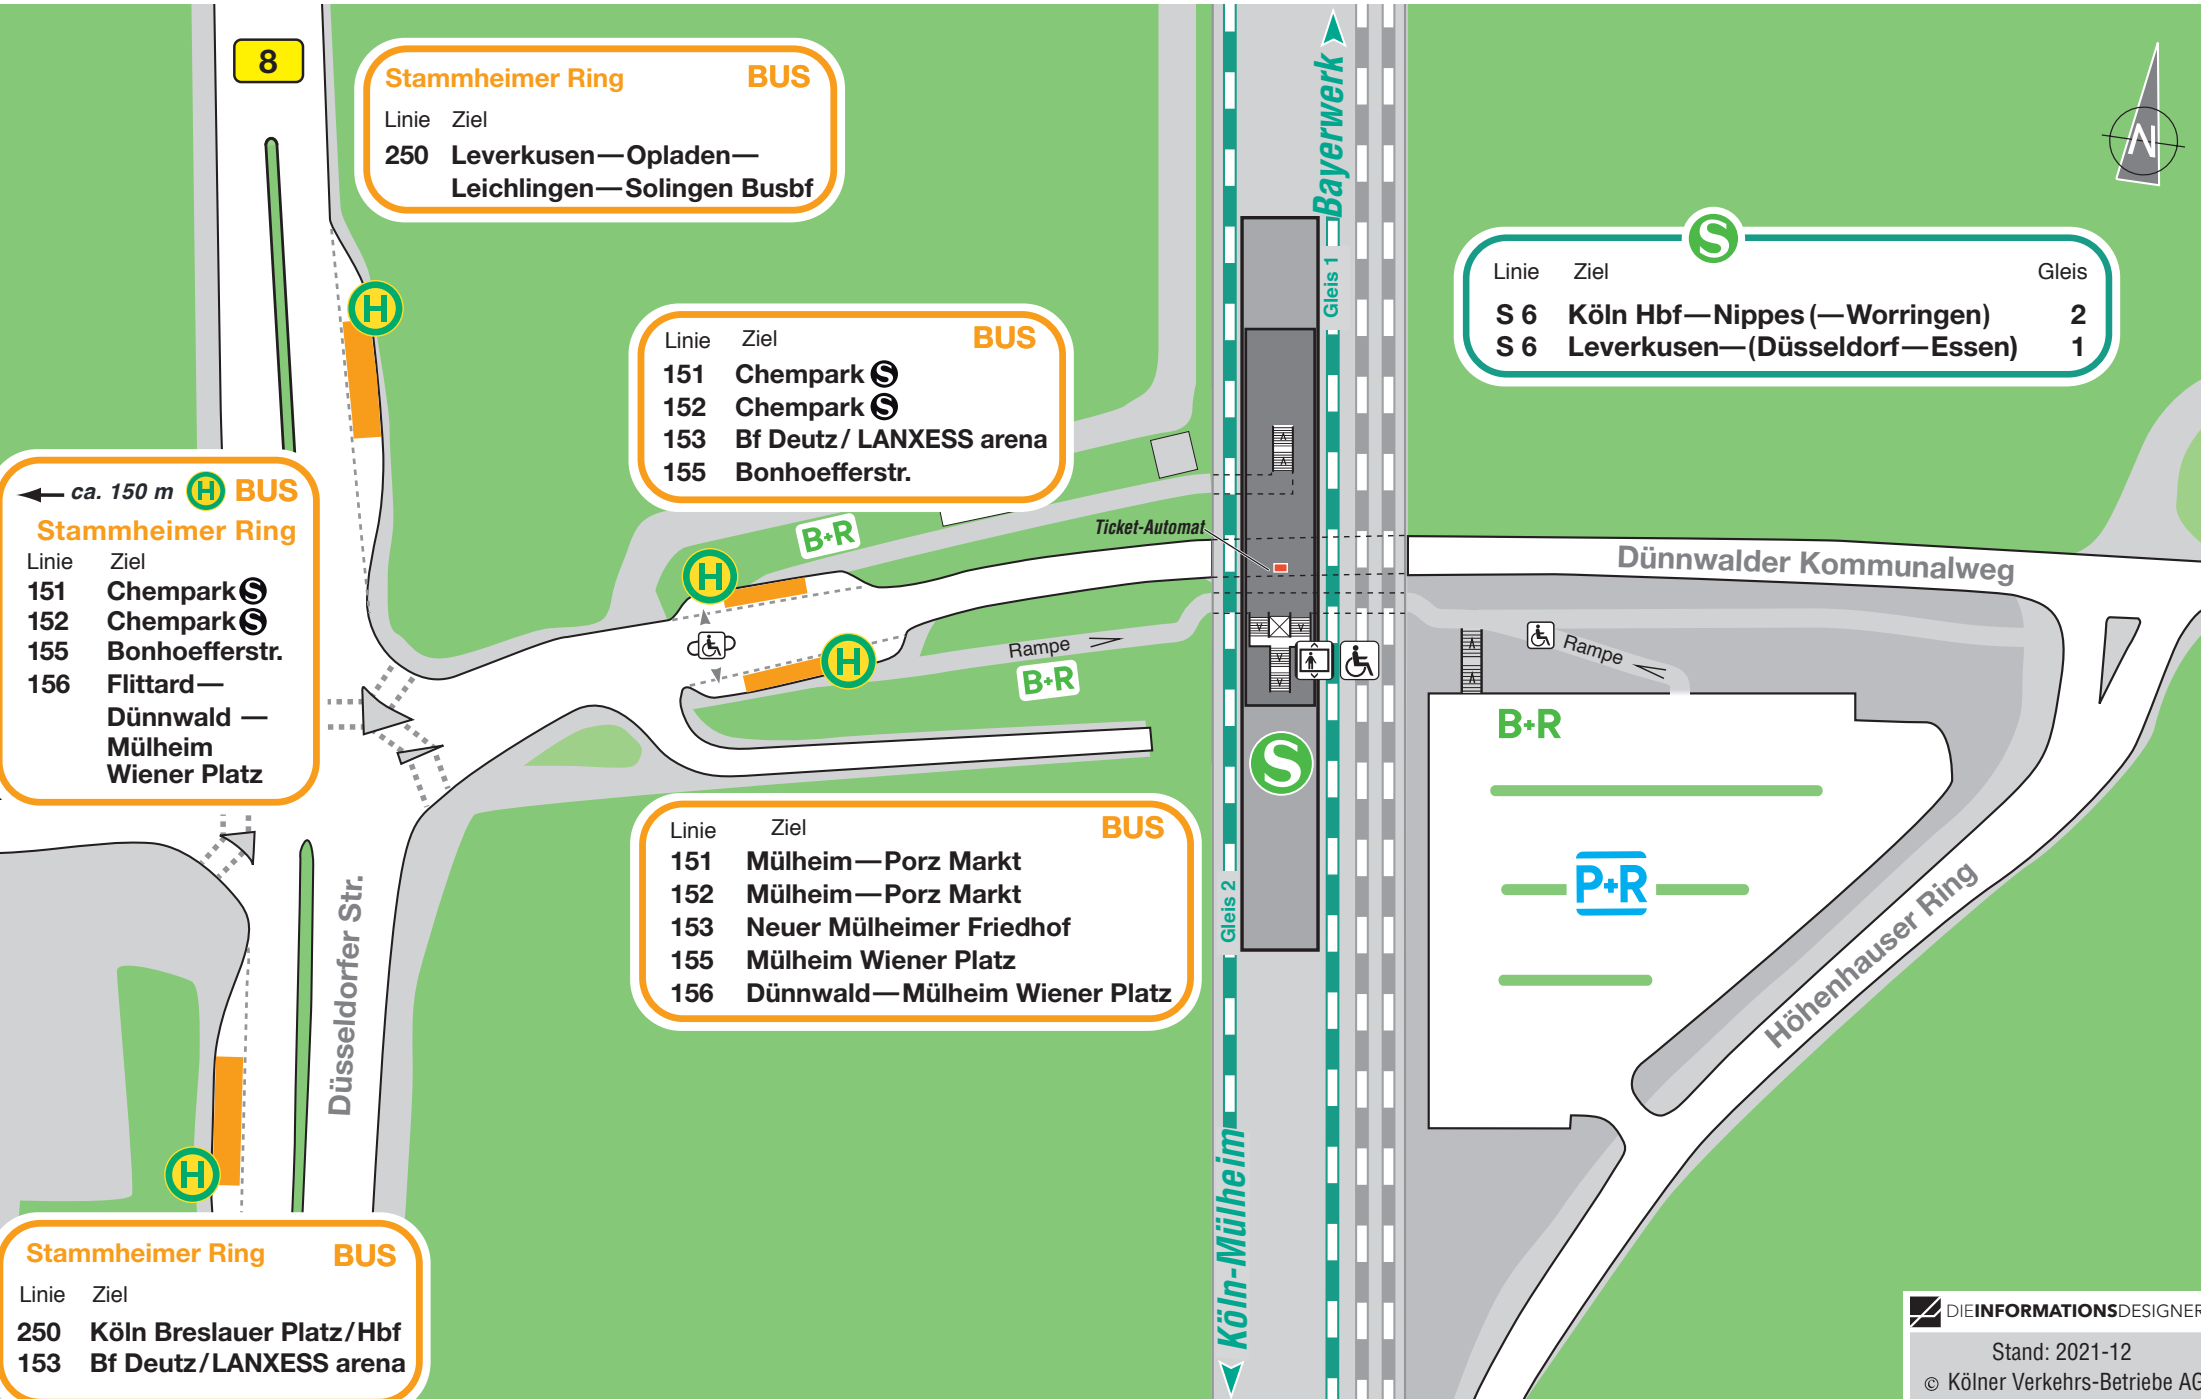

# Lageplan

## Stammheim S-Bahn

8

**Stammheimer Ring BUS**

Linie	Ziel
250	Leverkusen—Opladen—Leichlingen—Solingen Busbf

**BUS**

Linie	Ziel
151	Chempark
152	Chempark
153	Bf Deutz / LANXESS arena
155	Bonhoefferstr.

**S**

Linie	Ziel	Gleis
S 6	Köln Hbf—Nippes (—Worringen)	2
S 6	Leverkusen—(Düsseldorf—Essen)	1

← ca. 150 m **H BUS**

**Stammheimer Ring**

Linie	Ziel
151	Chempark
152	Chempark
155	Bonhoefferstr.
156	Flittard—Dünwald—Mülheim Wiener Platz

**BUS**

Linie	Ziel
151	Mülheim—Porz Markt
152	Mülheim—Porz Markt
153	Neuer Mülheimer Friedhof
155	Mülheim Wiener Platz
156	Dünwald—Mülheim Wiener Platz

**Stammheimer Ring BUS**

Linie	Ziel
250	Köln Breslauer Platz/Hbf
153	Bf Deutz/LANXESS arena