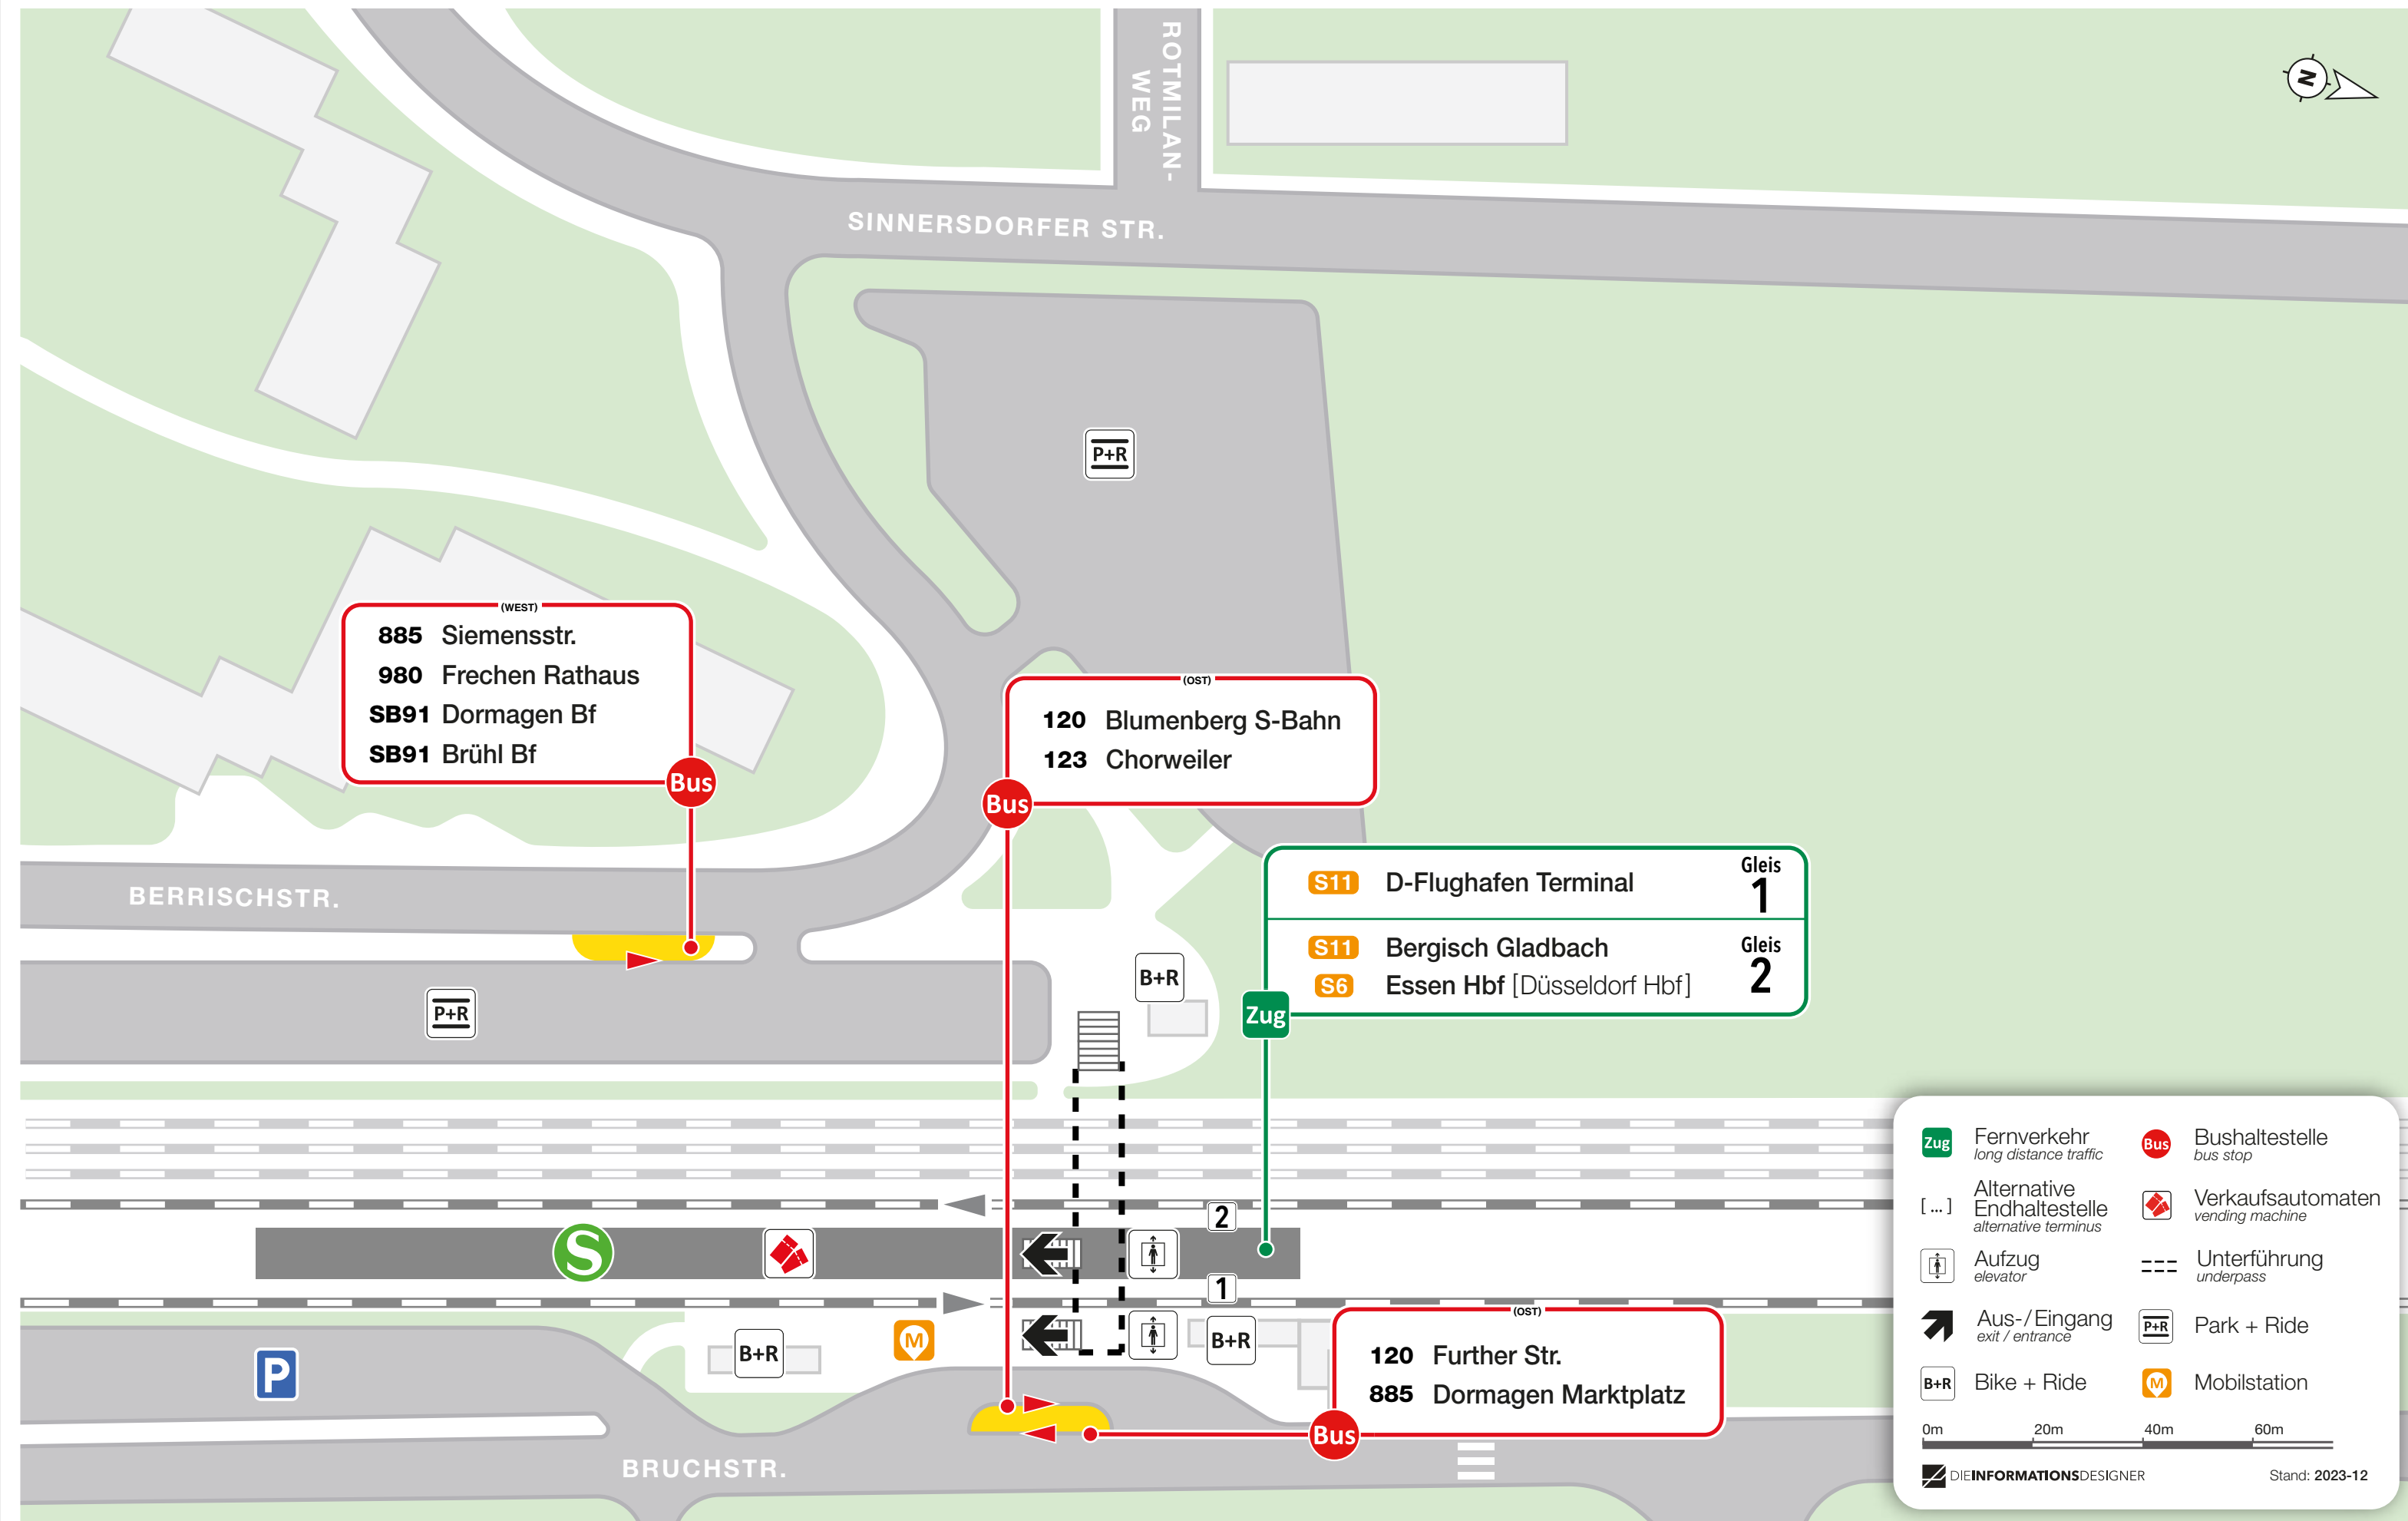

Lageplan

Worringen S-Bahn

(WEST)

885 Siemensstr.
980 Frechen Rathaus
SB91 Dormagen Bf
SB91 Brühl Bf

Bus

(OST)

120 Blumenberg S-Bahn
123 Chorweiler

Bus

S11 D-Flughafen Terminal **Gleis 1**
S11 Bergisch Gladbach **Gleis 2**
S6 Essen Hbf [Düsseldorf Hbf] **Gleis 2**

Zug

(OST)

120 Further Str.
885 Dormagen Marktplatz

Bus

Zug Fernverkehr <i>long distance traffic</i>	Bus Bushaltestelle <i>bus stop</i>
[...] Alternative Endhaltestelle <i>alternative terminus</i>	Verkaufsautomaten <i>vending machine</i>
Aufzug <i>elevator</i>	Unterführung <i>underpass</i>
Aus-/Eingang <i>exit / entrance</i>	Park + Ride
B+R Bike + Ride	M Mobilstation

0m 20m 40m 60m

DIEINFORMATIONSDesigner Stand: 2023-12