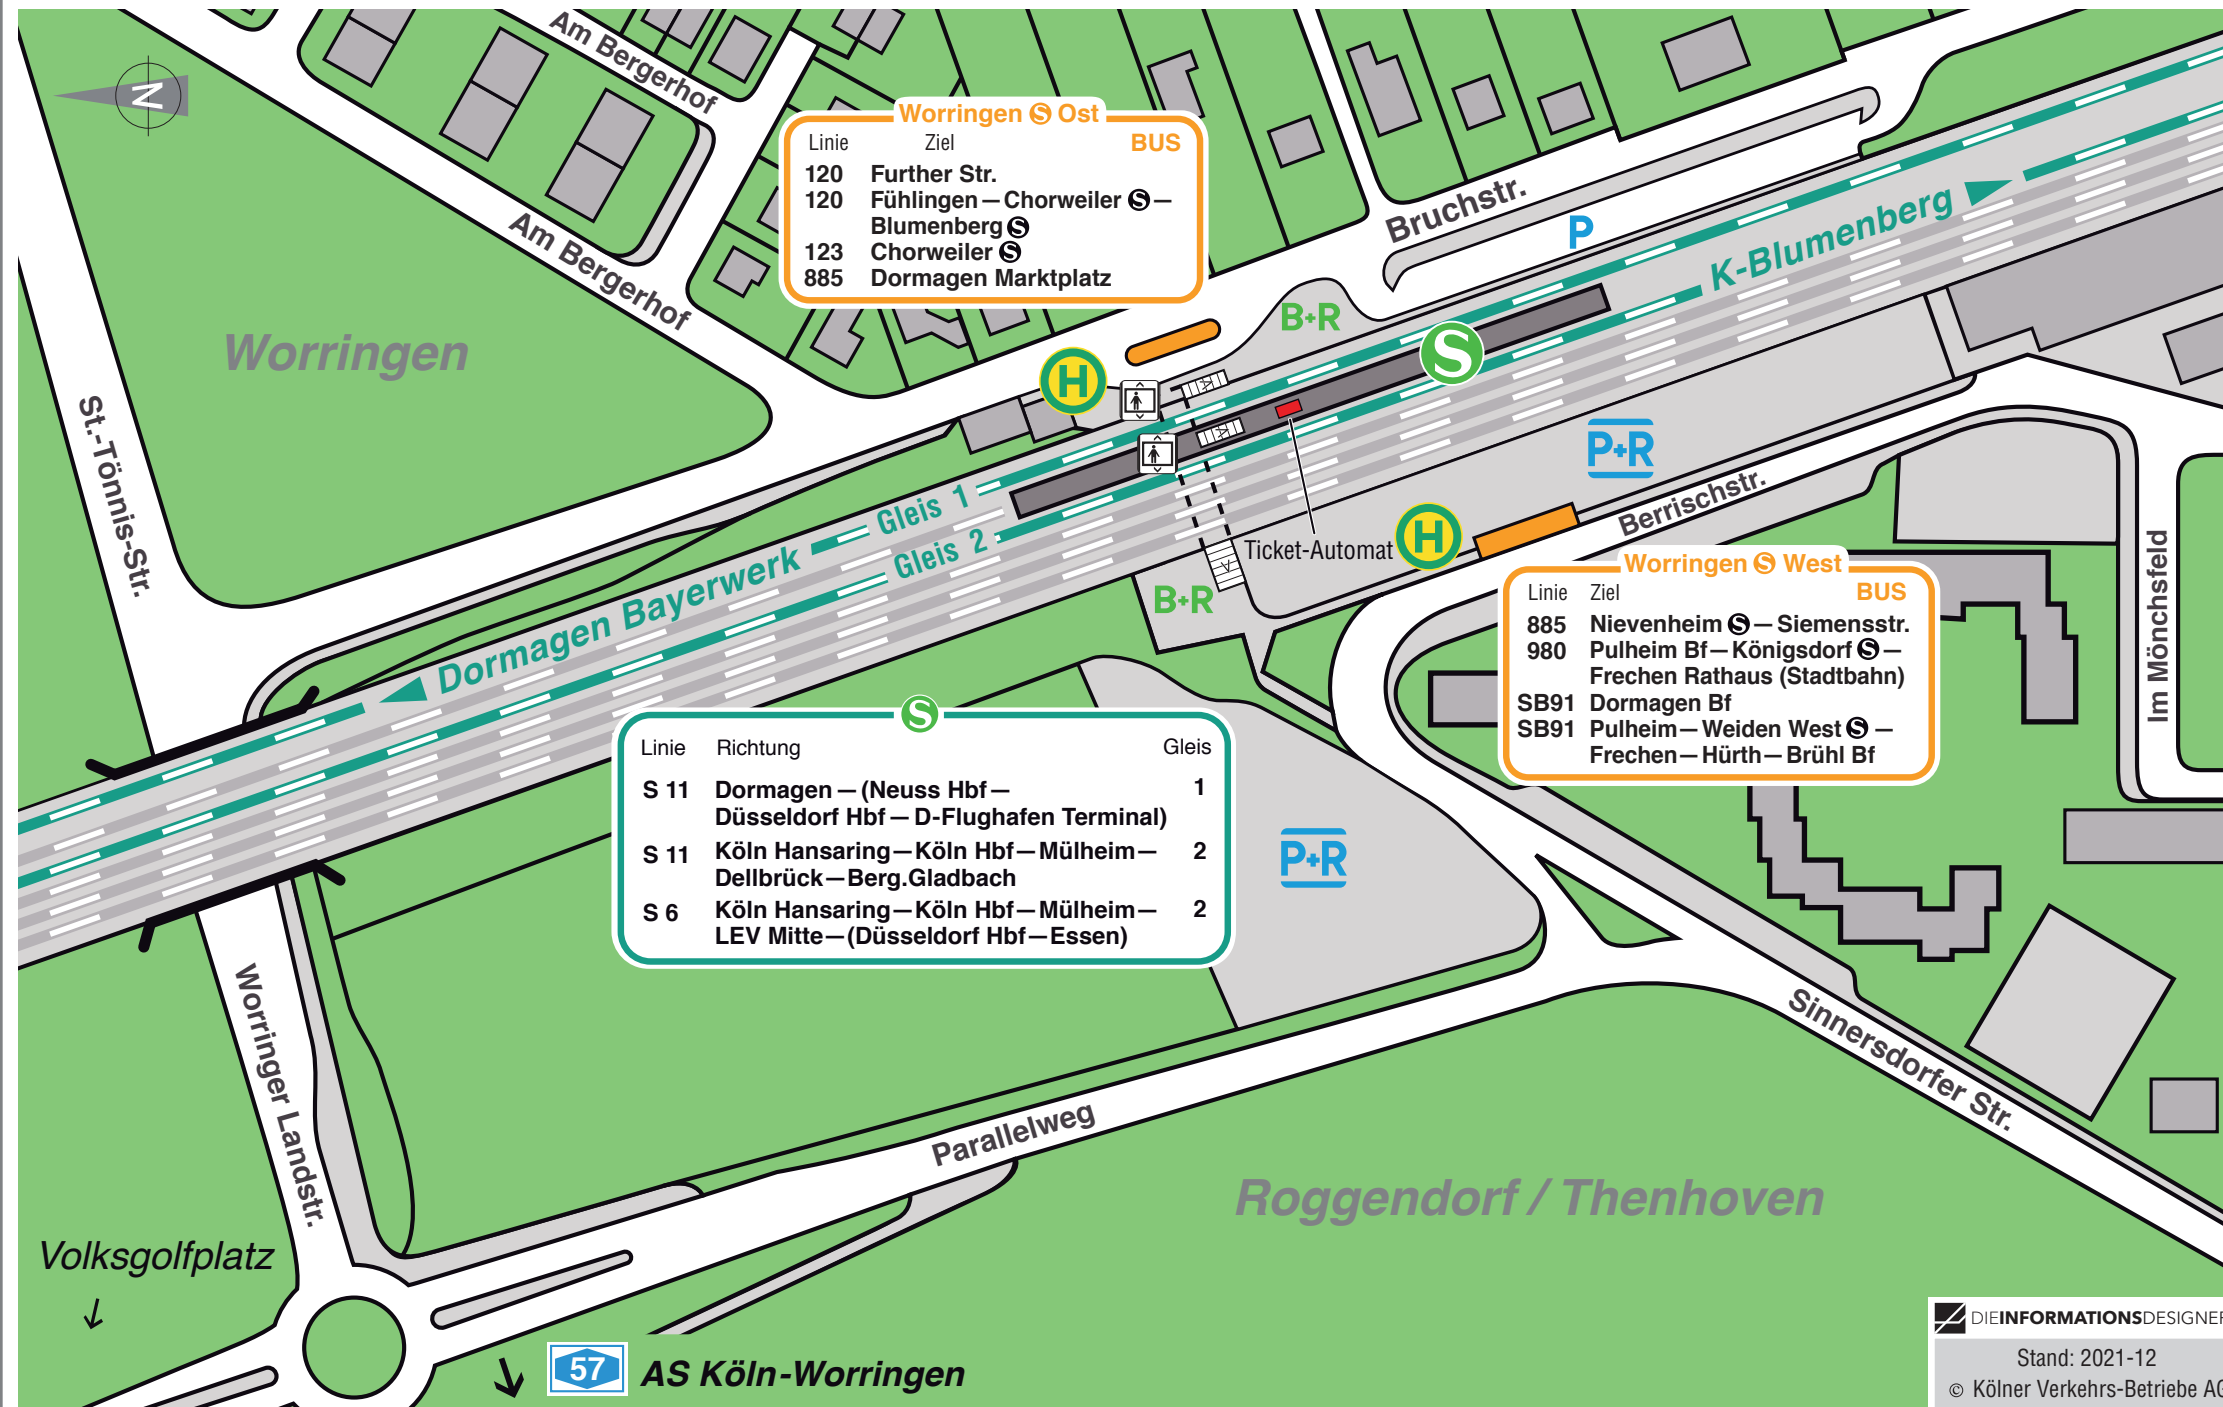

# Lageplan

Worringen S-Bahn

**Worringen S Ost** BUS

Linie	Ziel
120	Further Str.
120	Fühlingen – Chorweiler S – Blumenberg S
123	Chorweiler S
885	Dormagen Marktplatz

**Worringen S West** BUS

Linie	Ziel
885	Nievenheim S – Siemensstr.
980	Pulheim Bf – Königsdorf S – Frechen Rathaus (Stadtbahn)
SB91	Dormagen Bf
SB91	Pulheim – Weiden West S – Frechen – Hürth – Brühl Bf

Linie	Richtung	Gleis
S 11	Dormagen – (Neuss Hbf – Düsseldorf Hbf – D-Flughafen Terminal)	1
S 11	Köln Hansaring – Köln Hbf – Mülheim – Dellbrück – Berg.Gladbach	2
S 6	Köln Hansaring – Köln Hbf – Mülheim – LEV Mitte – (Düsseldorf Hbf – Essen)	2