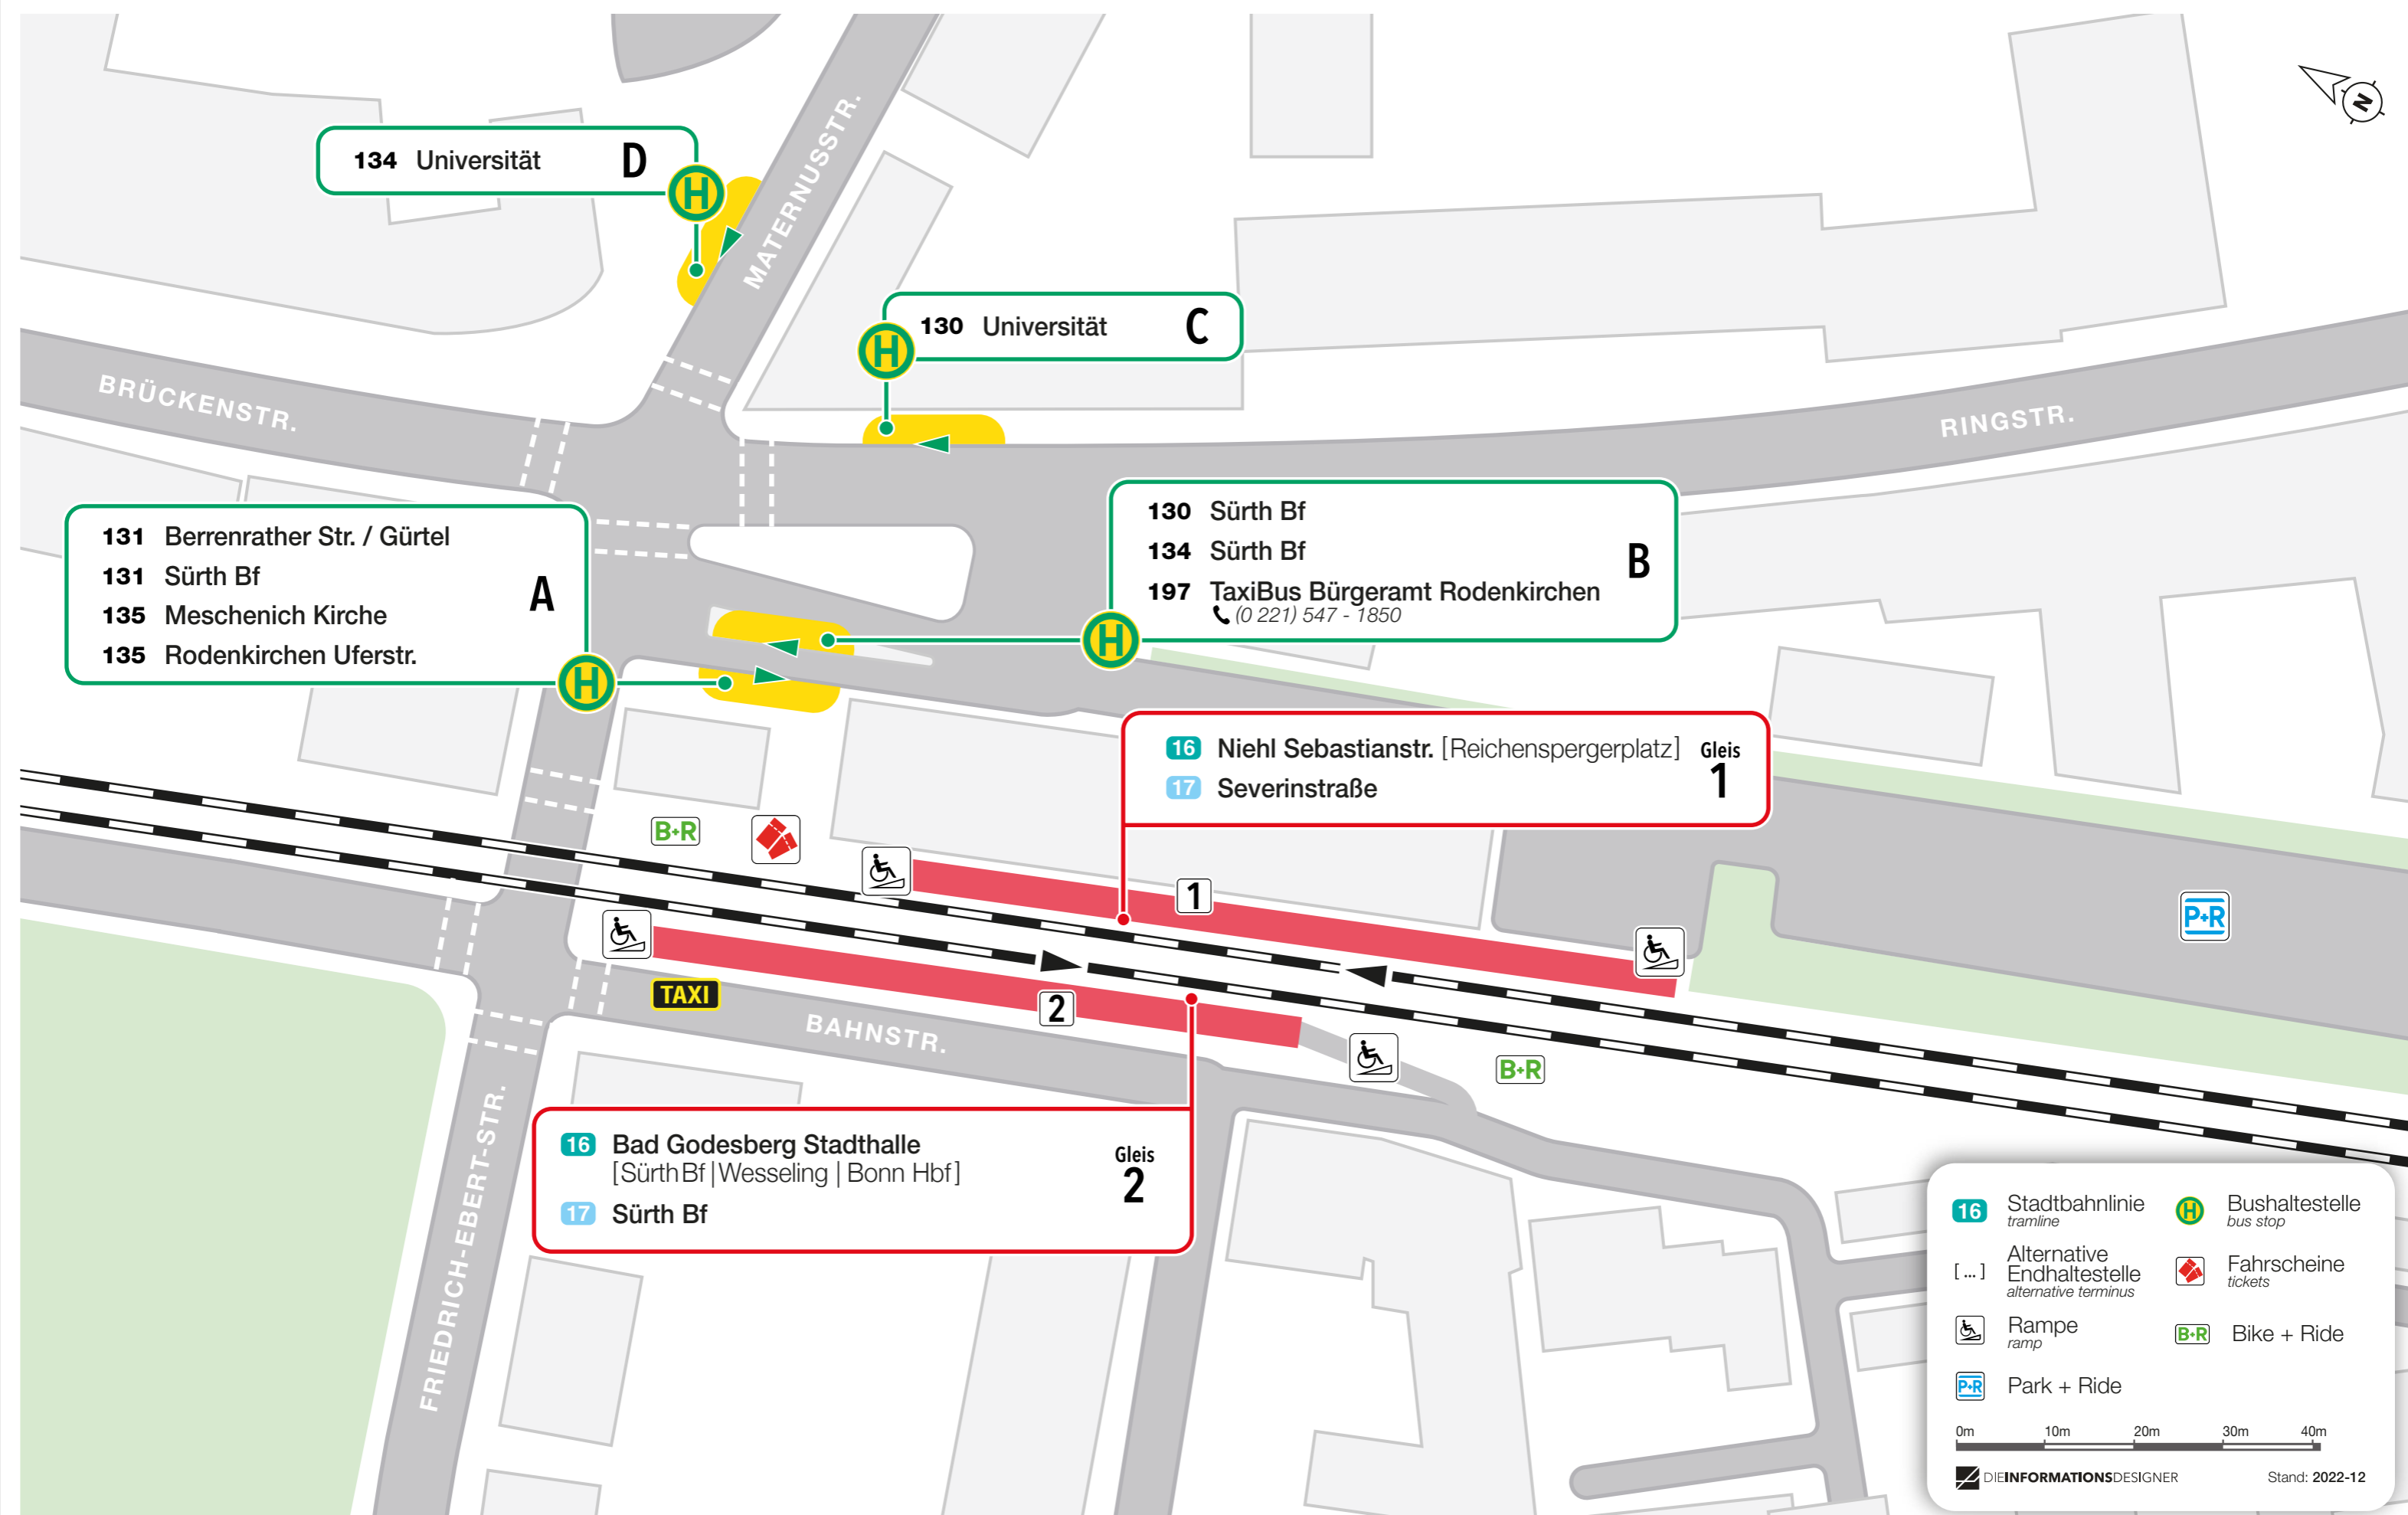

# Lageplan

Rodenkirchen Bf

134 Universität D

130 Universität C

131 Berrenrather Str. / Gürtel  
131 Sürth Bf  
135 Meschenich Kirche  
135 Rodenkirchen Uferstr. A

130 Sürth Bf  
134 Sürth Bf  
197 TaxiBus Bürgeramt Rodenkirchen  
(0 221) 547 - 1850 B

16 Niehl Sebastianstr. [Reichenspergerplatz] Gleis 1  
17 Severinstraße

16 Bad Godesberg Stadthalle [SürthBf | Wesseling | Bonn Hbf] Gleis 2  
17 Sürth Bf

16	Stadtbahnlinie tramline	H	Bushaltestelle bus stop
[...]	Alternative Endhaltestelle alternative terminus	🔴	Fahrscheine tickets
♿	Rampe ramp	B+R	Bike + Ride
P+R	Park + Ride		

0m 10m 20m 30m 40m

DIEINFORMATIONSDesigner Stand: 2022-12