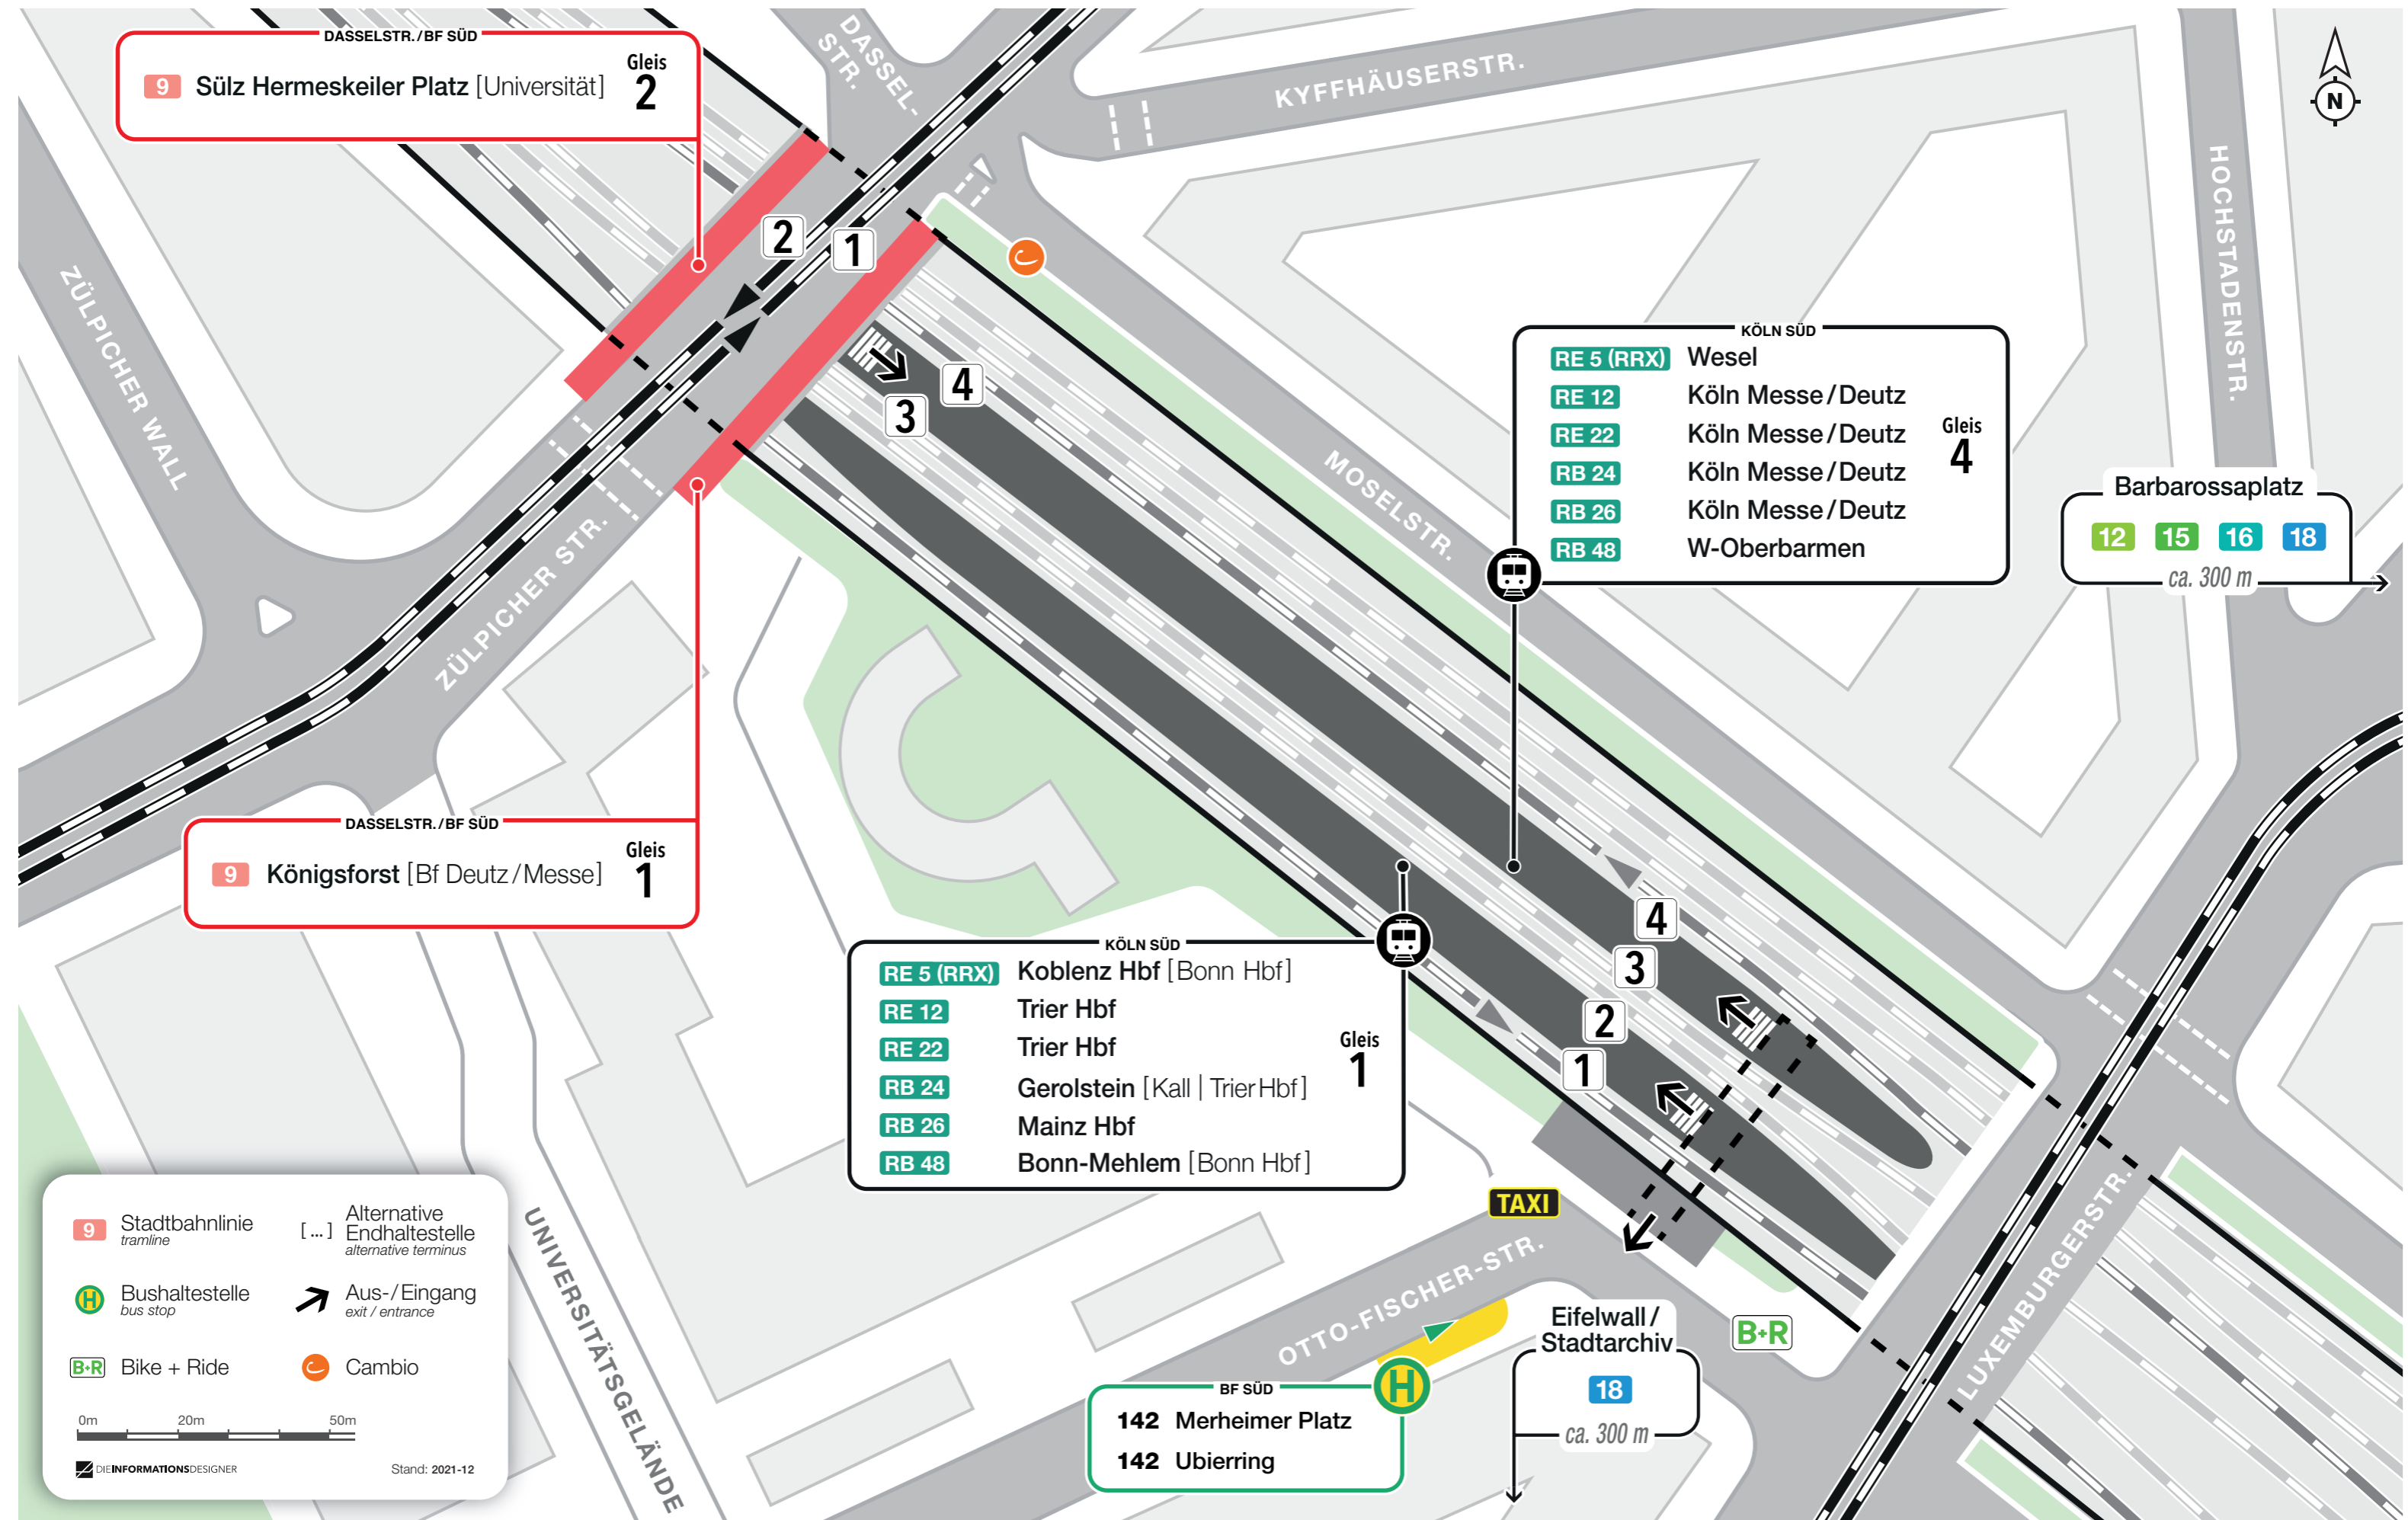

Lageplan

Dasselstr. / Bf Süd

DASSELSTR./BF SÜD
9 Sülz Hermeskeiler Platz [Universität] Gleis 2

DASSELSTR./BF SÜD
9 Königsforst [Bf Deutz/Messe] Gleis 1

KÖLN SÜD
RE 5 (RRX) Wesel
RE 12 Köln Messe/Deutz
RE 22 Köln Messe/Deutz
RB 24 Köln Messe/Deutz
RB 26 Köln Messe/Deutz
RB 48 W-Oberbarmen
 Gleis 4

Barbarossaplatz
12 **15** **16** **18**
 ca. 300 m

KÖLN SÜD
RE 5 (RRX) Koblenz Hbf [Bonn Hbf]
RE 12 Trier Hbf
RE 22 Trier Hbf
RB 24 Gerolstein [Kall | Trier Hbf]
RB 26 Mainz Hbf
RB 48 Bonn-Mehlem [Bonn Hbf]
 Gleis 1

BF SÜD
142 Merheimer Platz
142 Ubierring

9 Stadtbahnlinie tramline

H Bushaltestelle bus stop

B+R Bike + Ride

[...] Alternative Endhaltestelle alternative terminus

➔ Aus-/Eingang exit / entrance

C Cambio

0m 20m 50m