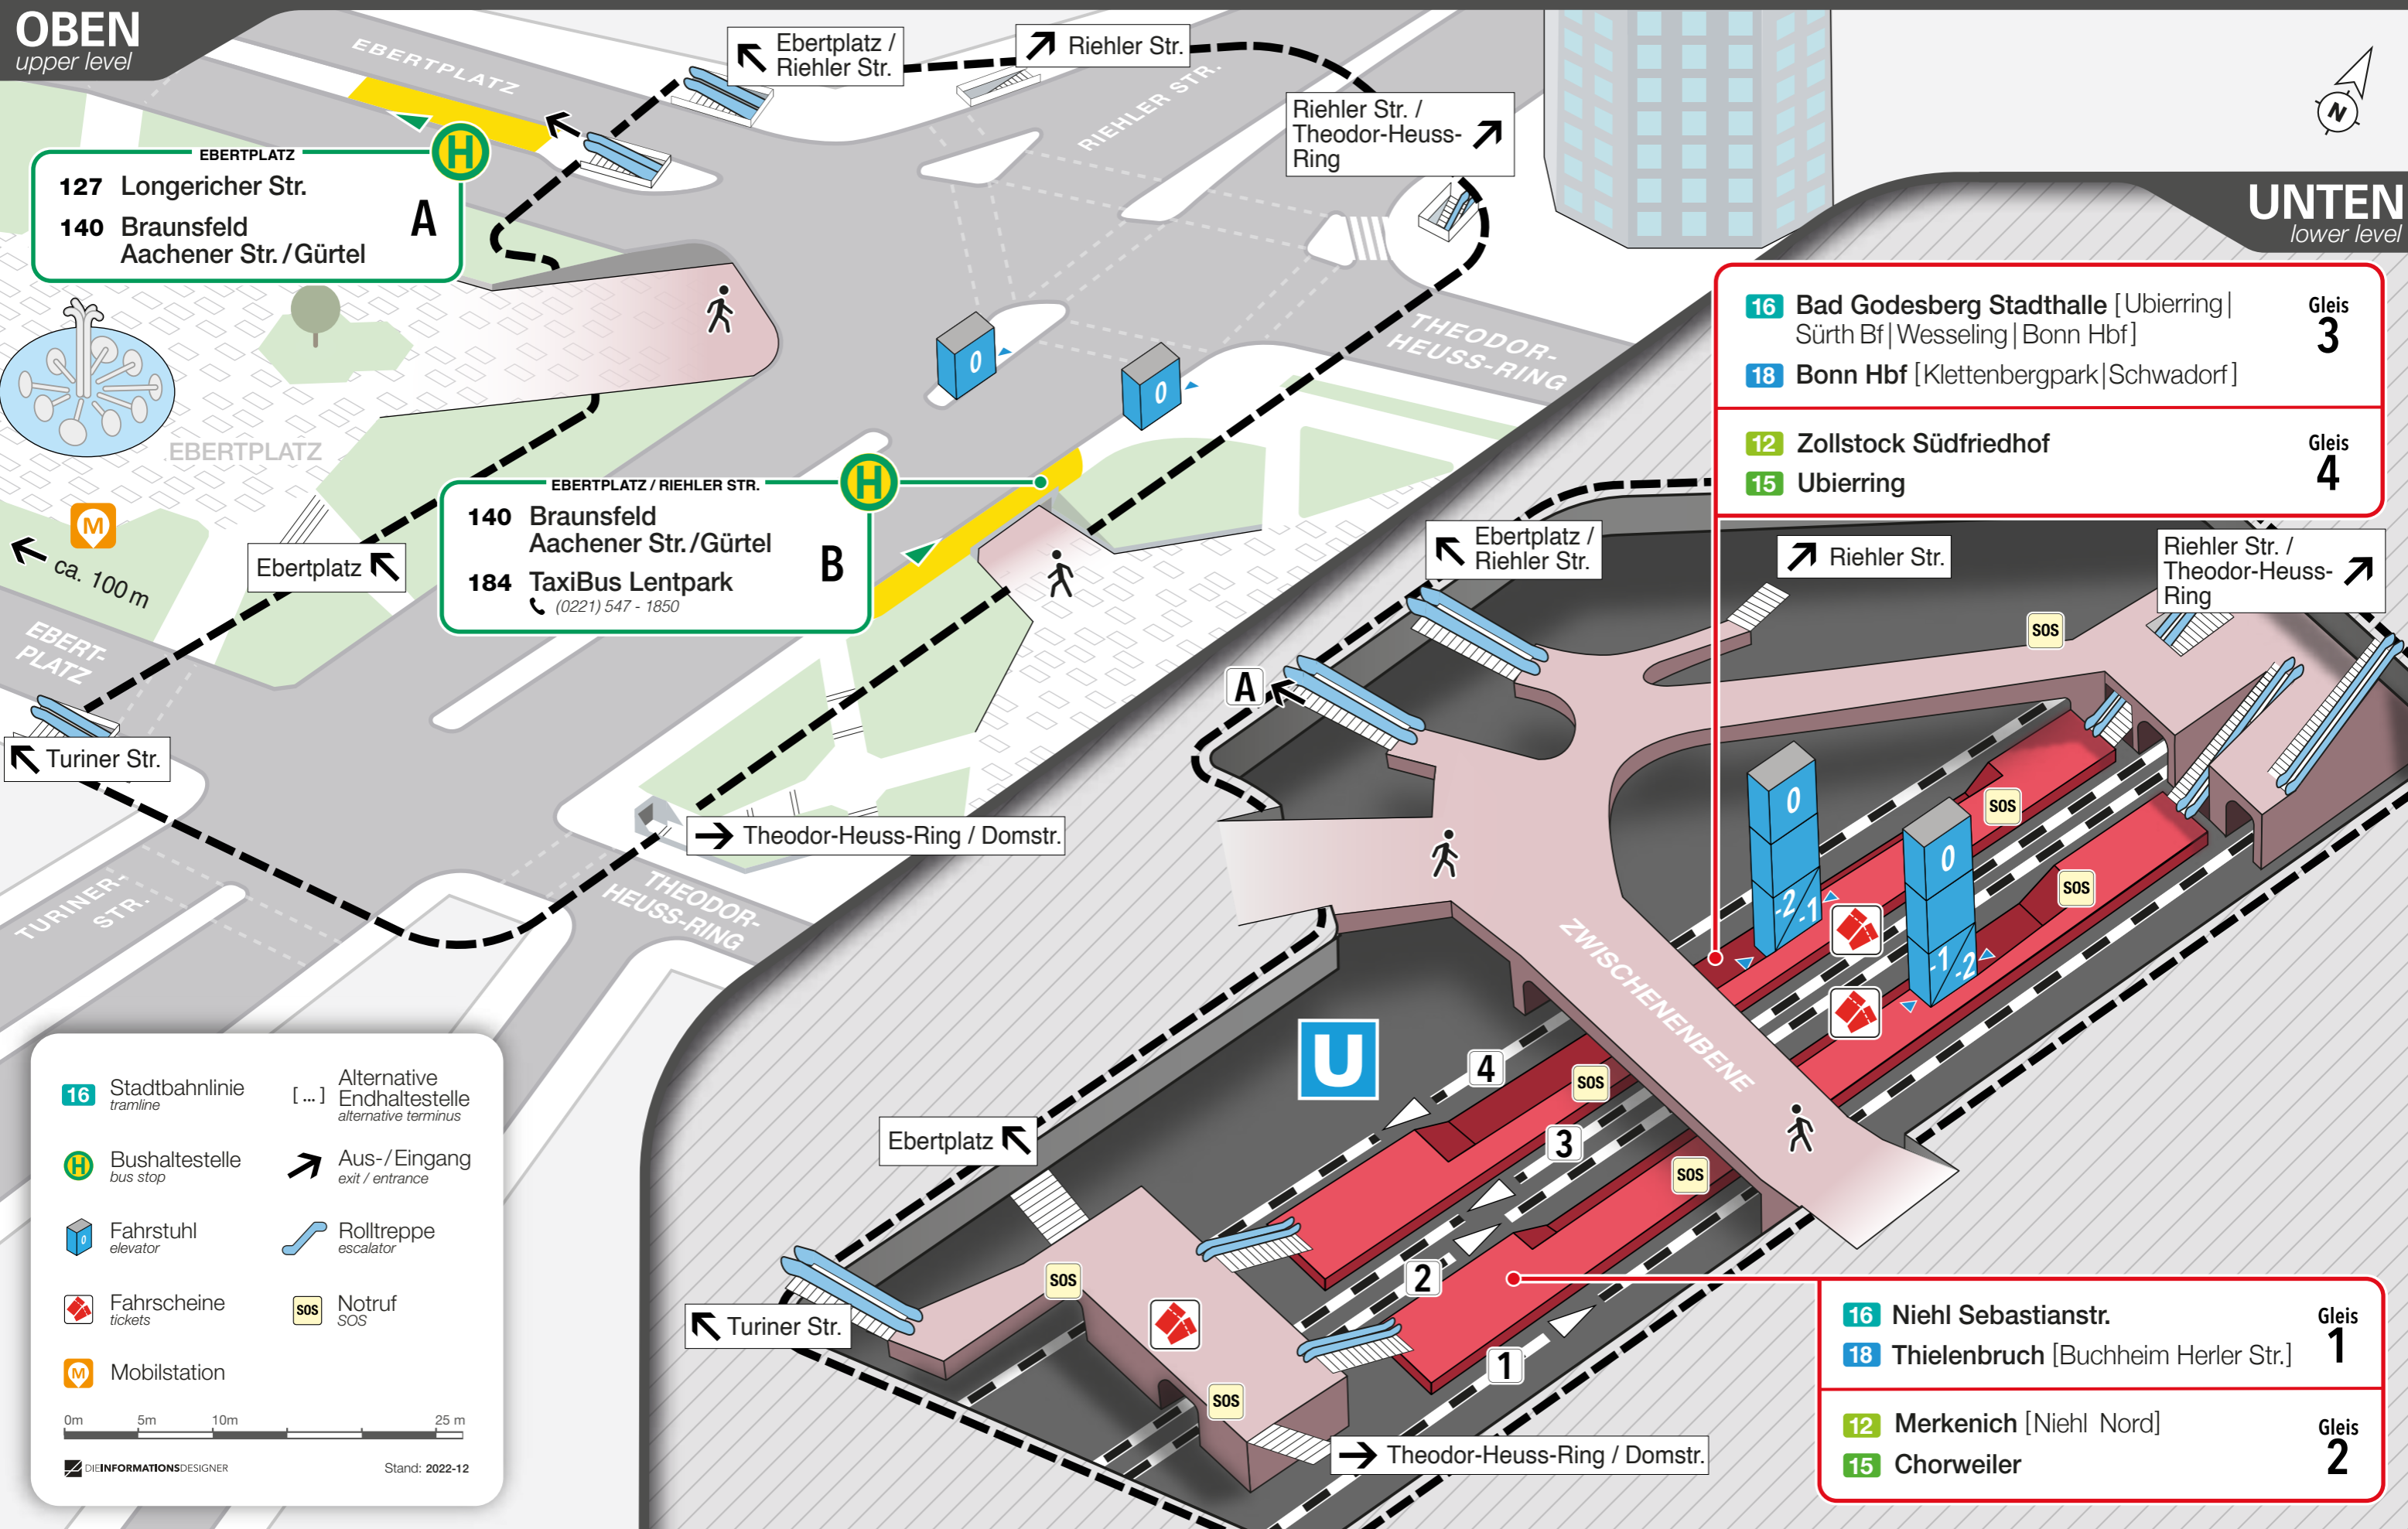

# Lageplan

## Ebertplatz

**OBEN**  
upper level

**UNTEN**  
lower level

**EBERTPLATZ**  
**127** Longericher Str.  
**140** Braunsfeld  
 Aachener Str./Gürtel

**EBERTPLATZ / RIEHLER STR.**  
**140** Braunsfeld  
 Aachener Str./Gürtel  
**184** TaxiBus Lentpark  
 ☎ (0221) 547 - 1850

**16** Bad Godesberg Stadthalle [Ubierring |  
 Sürth Bf | Wesseling | Bonn Hbf] **Gleis 3**  
**18** Bonn Hbf [Klettenbergpark | Schwadorf]

**12** Zollstock Südfriedhof **Gleis 4**  
**15** Ubierring

**16** Niehl Sebastianstr. **Gleis 1**  
**18** Thielenbruch [Buchheim Herler Str.] **1**

**12** Merkenich [Niehl Nord] **Gleis 2**  
**15** Chorweiler **2**

- 16** Stadtbahnlinie tramline
- Bushaltestelle bus stop
- Fahrstuhl elevator
- Fahrscheine tickets
- Mobilstation
- [...] Alternative Endhaltestelle alternative terminus
- ➔ Aus-/Eingang exit / entrance
- Rolltreppe escalator
- SOS Notruf SOS