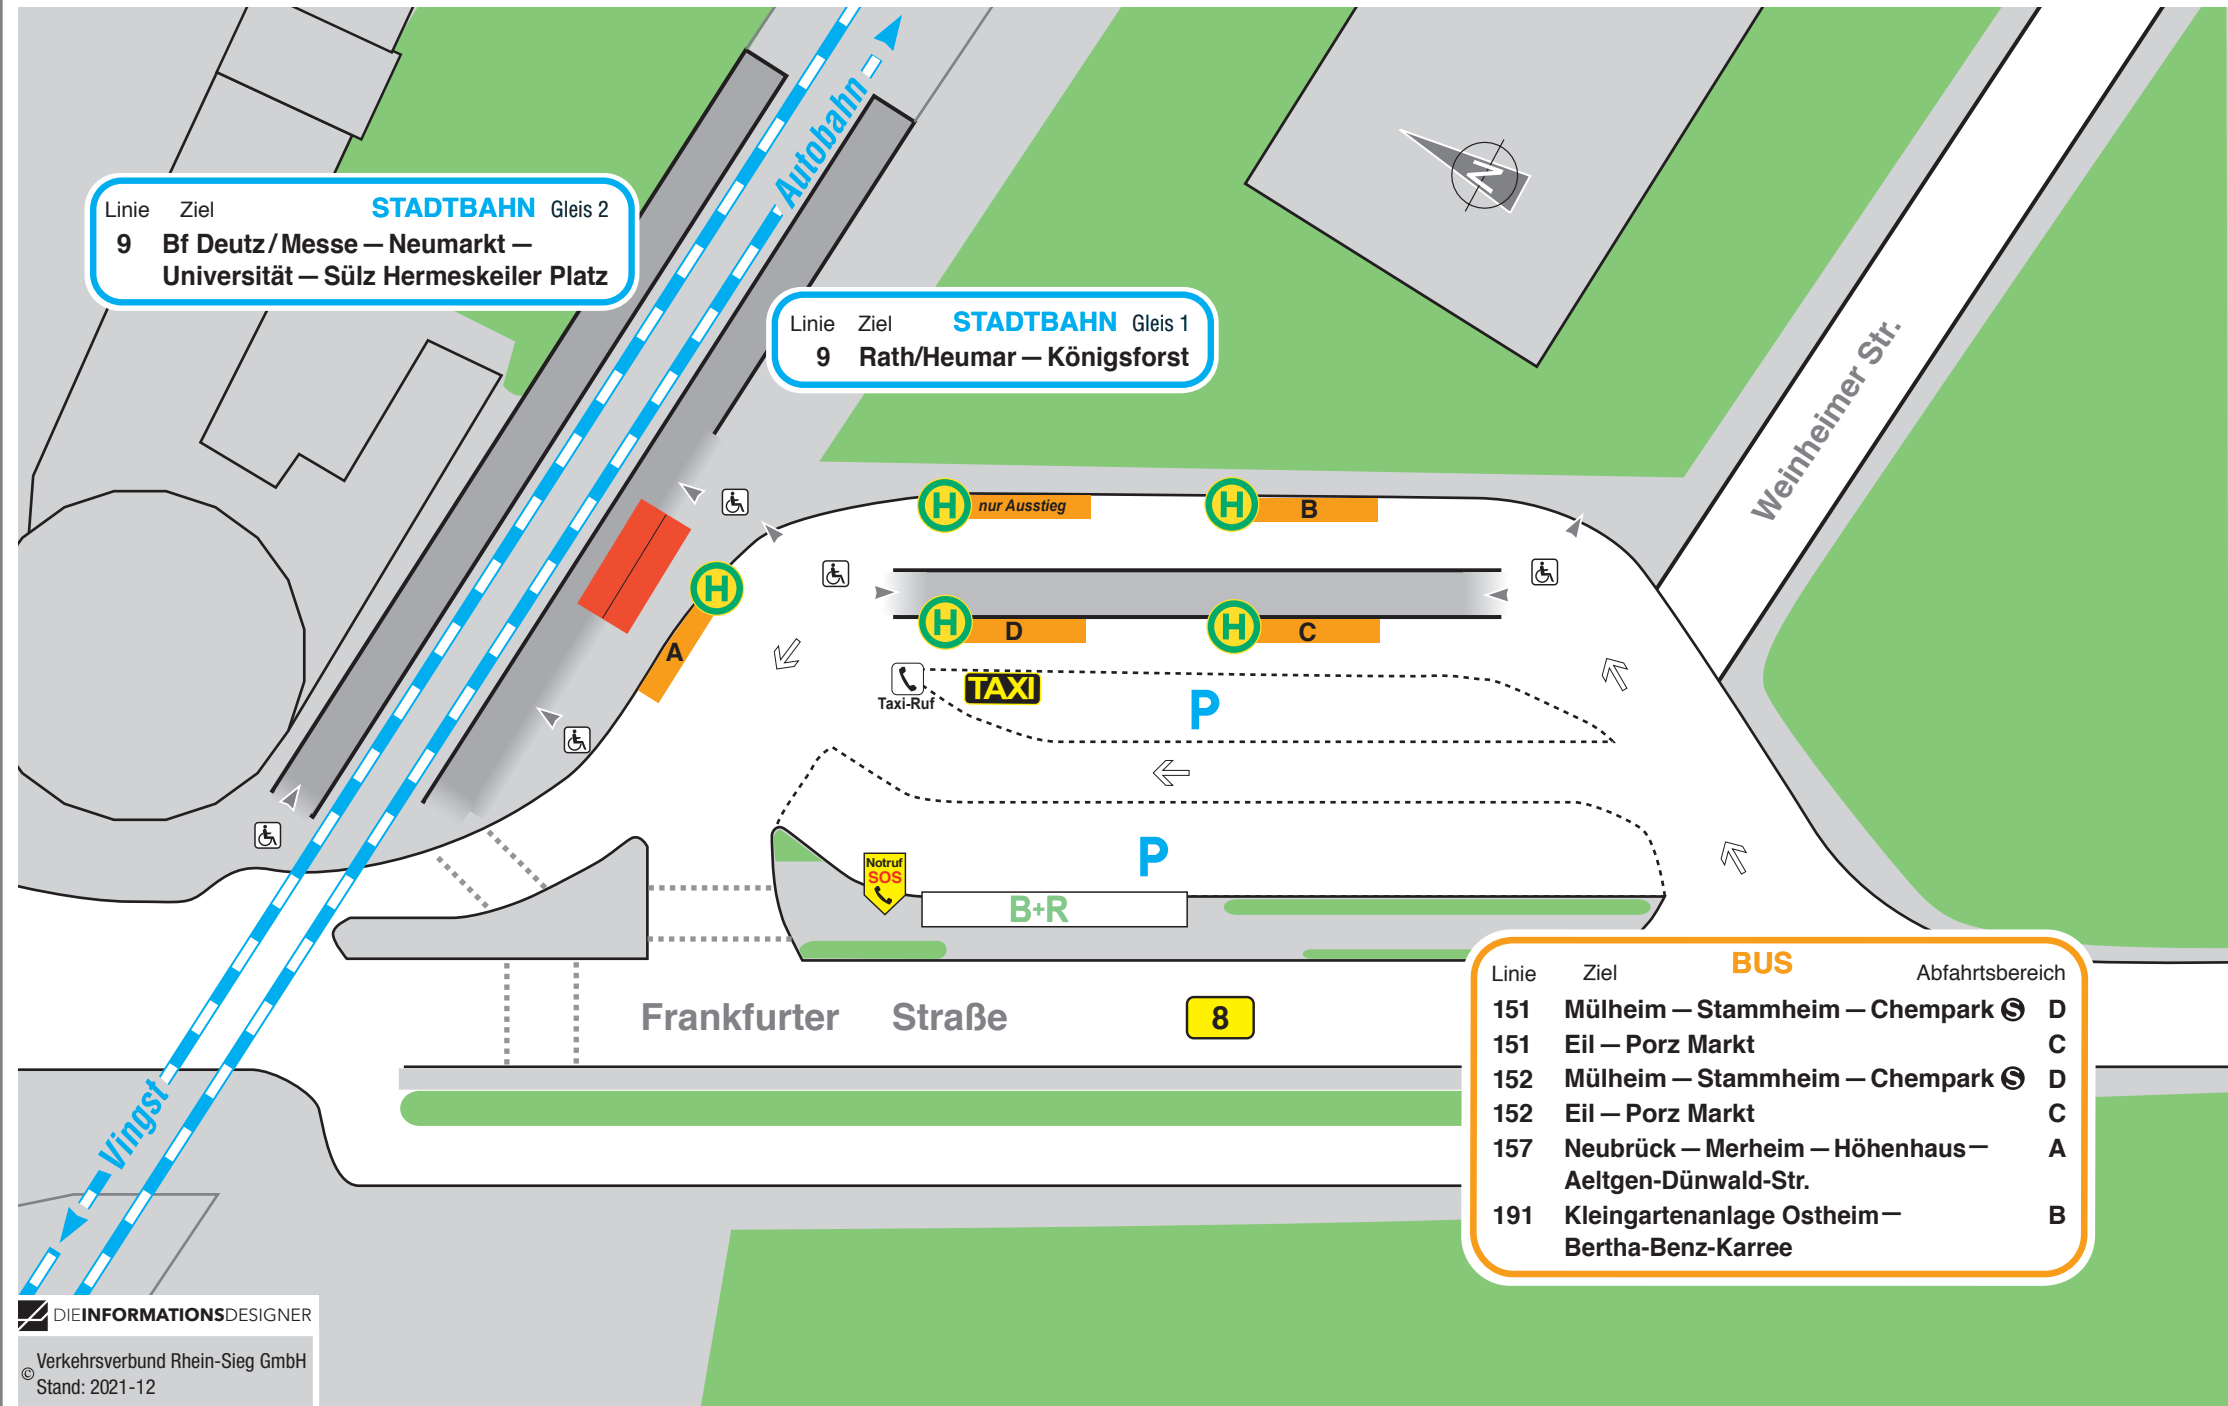

Lageplan

Ostheim

Linie Ziel **STADTBAHN** Gleis 2
9 Bf Deutz/Messe – Neumarkt –
 Universität – Sülz Hermeskeiler Platz

Linie Ziel **STADTBAHN** Gleis 1
9 Rath/Heumar – Königsforst

Linie	Ziel	BUS	Abfahrtsbereich
151	Mülheim – Stammheim – Chempark	☉	D
151	Eil – Porz Markt		C
152	Mülheim – Stammheim – Chempark	☉	D
152	Eil – Porz Markt		C
157	Neubrück – Merheim – Höhenhaus – Aeltgen-Dünwald-Str.		A
191	Kleingartenanlage Ostheim – Bertha-Benz-Karree		B