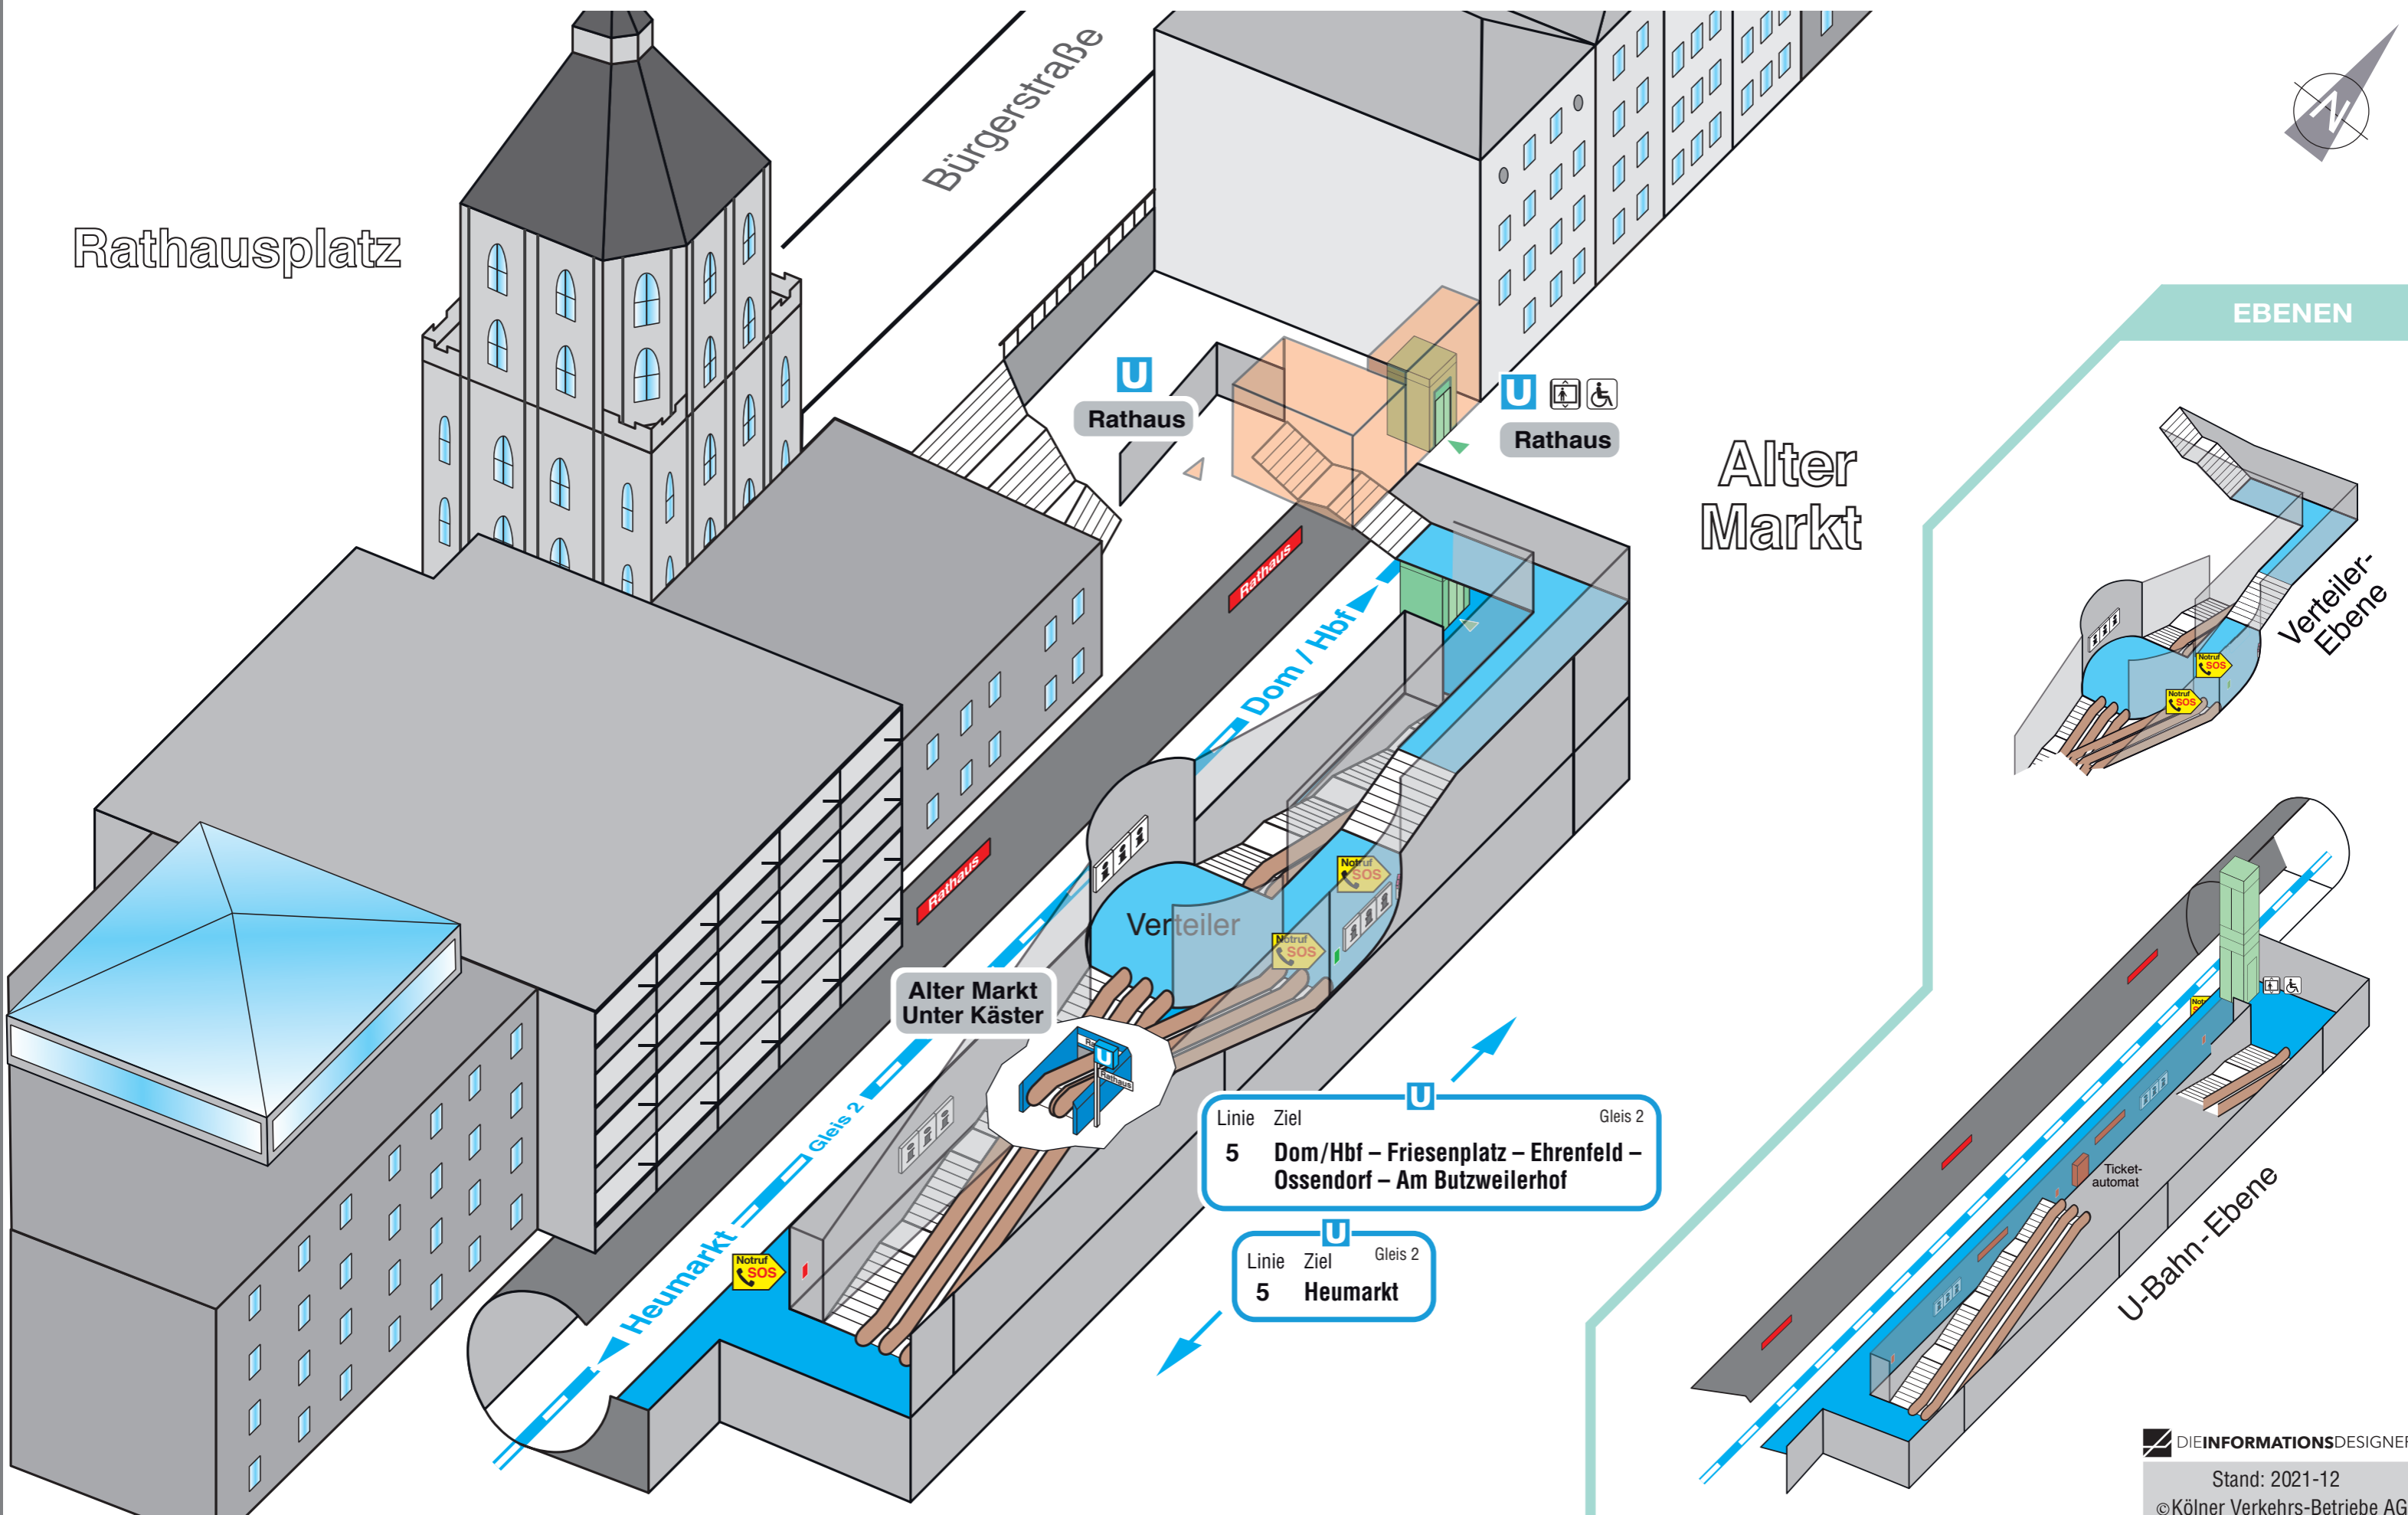

# Lageplan

Rathaus

Rathausplatz

Bürgerstraße

EBENEN

Verteiler-Ebene

U-Bahn-Ebene

Alter Markt

**U**  
Rathaus

**U**  
Rathaus

Alter Markt  
Unter Käster

Verteiler

Linie Ziel Gleis 2  
**5 Dom/Hbf – Friesenplatz – Ehrenfeld – Ossendorf – Am Butzweilerhof**

Linie Ziel Gleis 2  
**5 Heumarkt**