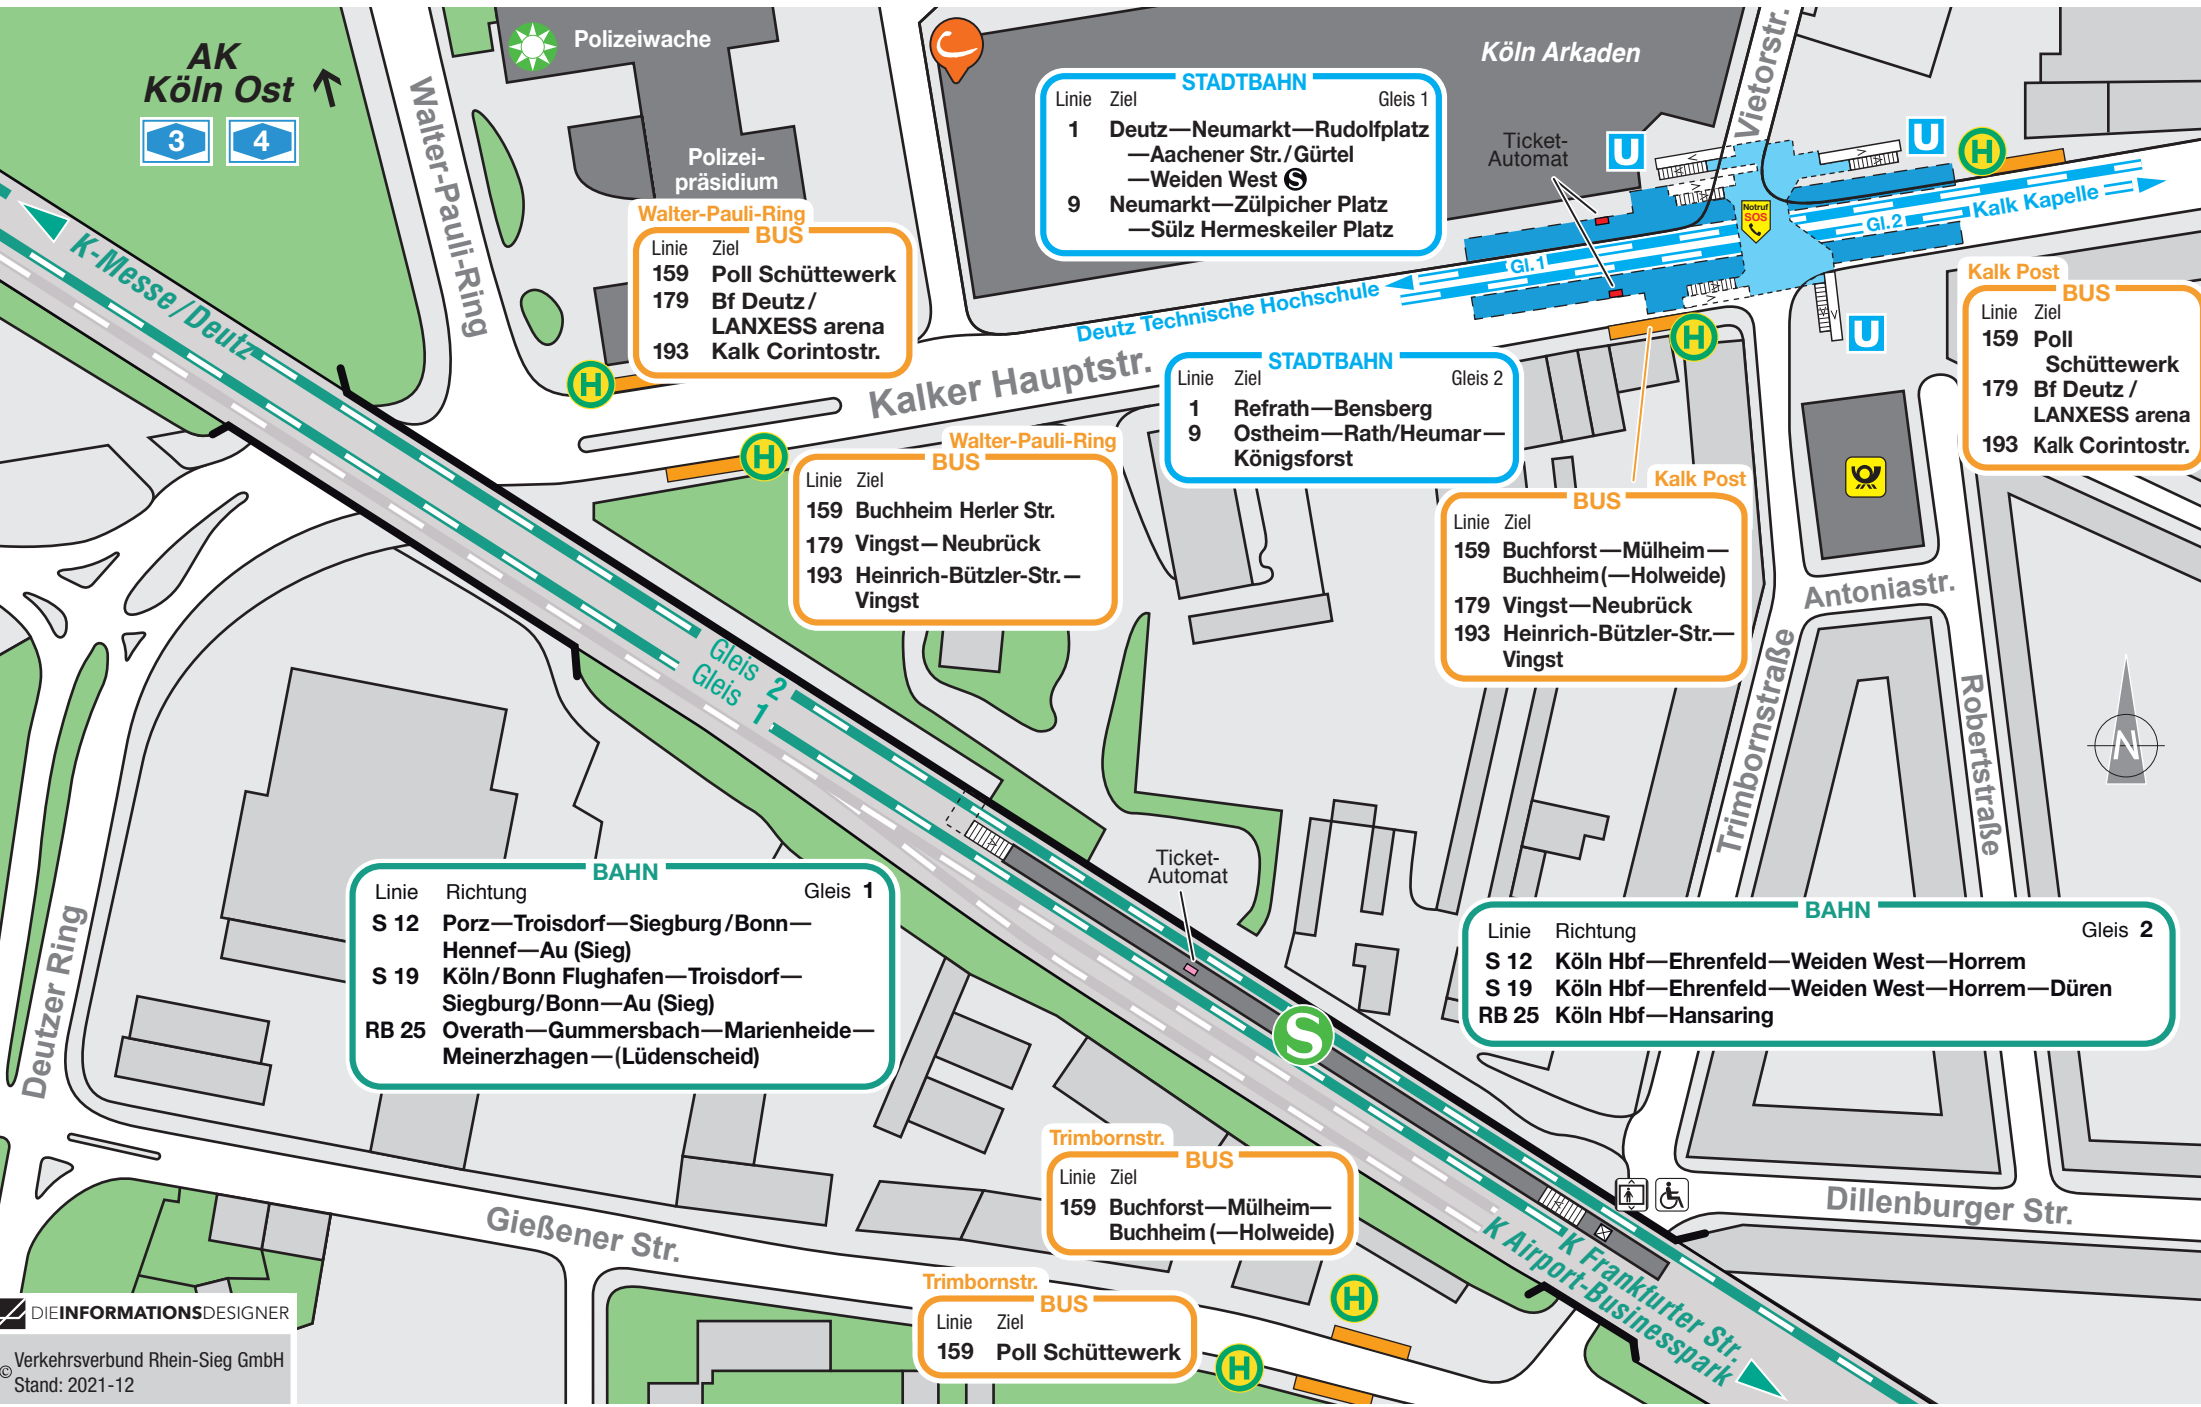

Lageplan

Trimbornstr. Kalk Post

STADTBahn

Linie	Ziel	Gleis
1	Deutz—Neumarkt—Rudolfplatz —Aachener Str./Gürtel —Weiden West	1
9	Neumarkt—Zülpicher Platz —Sülz Hermeskeiler Platz	1

Walter-Pauli-Ring BUS

Linie	Ziel
159	Poll Schüttewerk
179	Bf Deutz / LANXESS arena
193	Kalk Corintostr.

Kalk Post BUS

Linie	Ziel
159	Poll Schüttewerk
179	Bf Deutz / LANXESS arena
193	Kalk Corintostr.

STADTBahn

Linie	Ziel	Gleis
1	Refrath—Bensberg	2
9	Ostheim—Rath/Heumar—Königsforst	2

Walter-Pauli-Ring BUS

Linie	Ziel
159	Buchheim Herler Str.
179	Vingst—Neubrück
193	Heinrich-Bützler-Str.—Vingst

BUS

Linie	Ziel
159	Buchforst—Mülheim—Buchheim (—Holweide)
179	Vingst—Neubrück
193	Heinrich-Bützler-Str.—Vingst

BAHN

Linie	Richtung	Gleis
S 12	Porz—Troisdorf—Siegburg/Bonn—Hennef—Au (Sieg)	1
S 19	Köln/Bonn Flughafen—Troisdorf—Siegburg/Bonn—Au (Sieg)	1
RB 25	Overath—Gummersbach—Marienheide—Meinerzhagen—(Lüdenscheid)	1

BAHN

Linie	Richtung	Gleis
S 12	Köln Hbf—Ehrenfeld—Weiden West—Horrem	2
S 19	Köln Hbf—Ehrenfeld—Weiden West—Horrem—Düren	2
RB 25	Köln Hbf—Hansaring	2

Trimbornstr. BUS

Linie	Ziel
159	Buchforst—Mülheim—Buchheim (—Holweide)