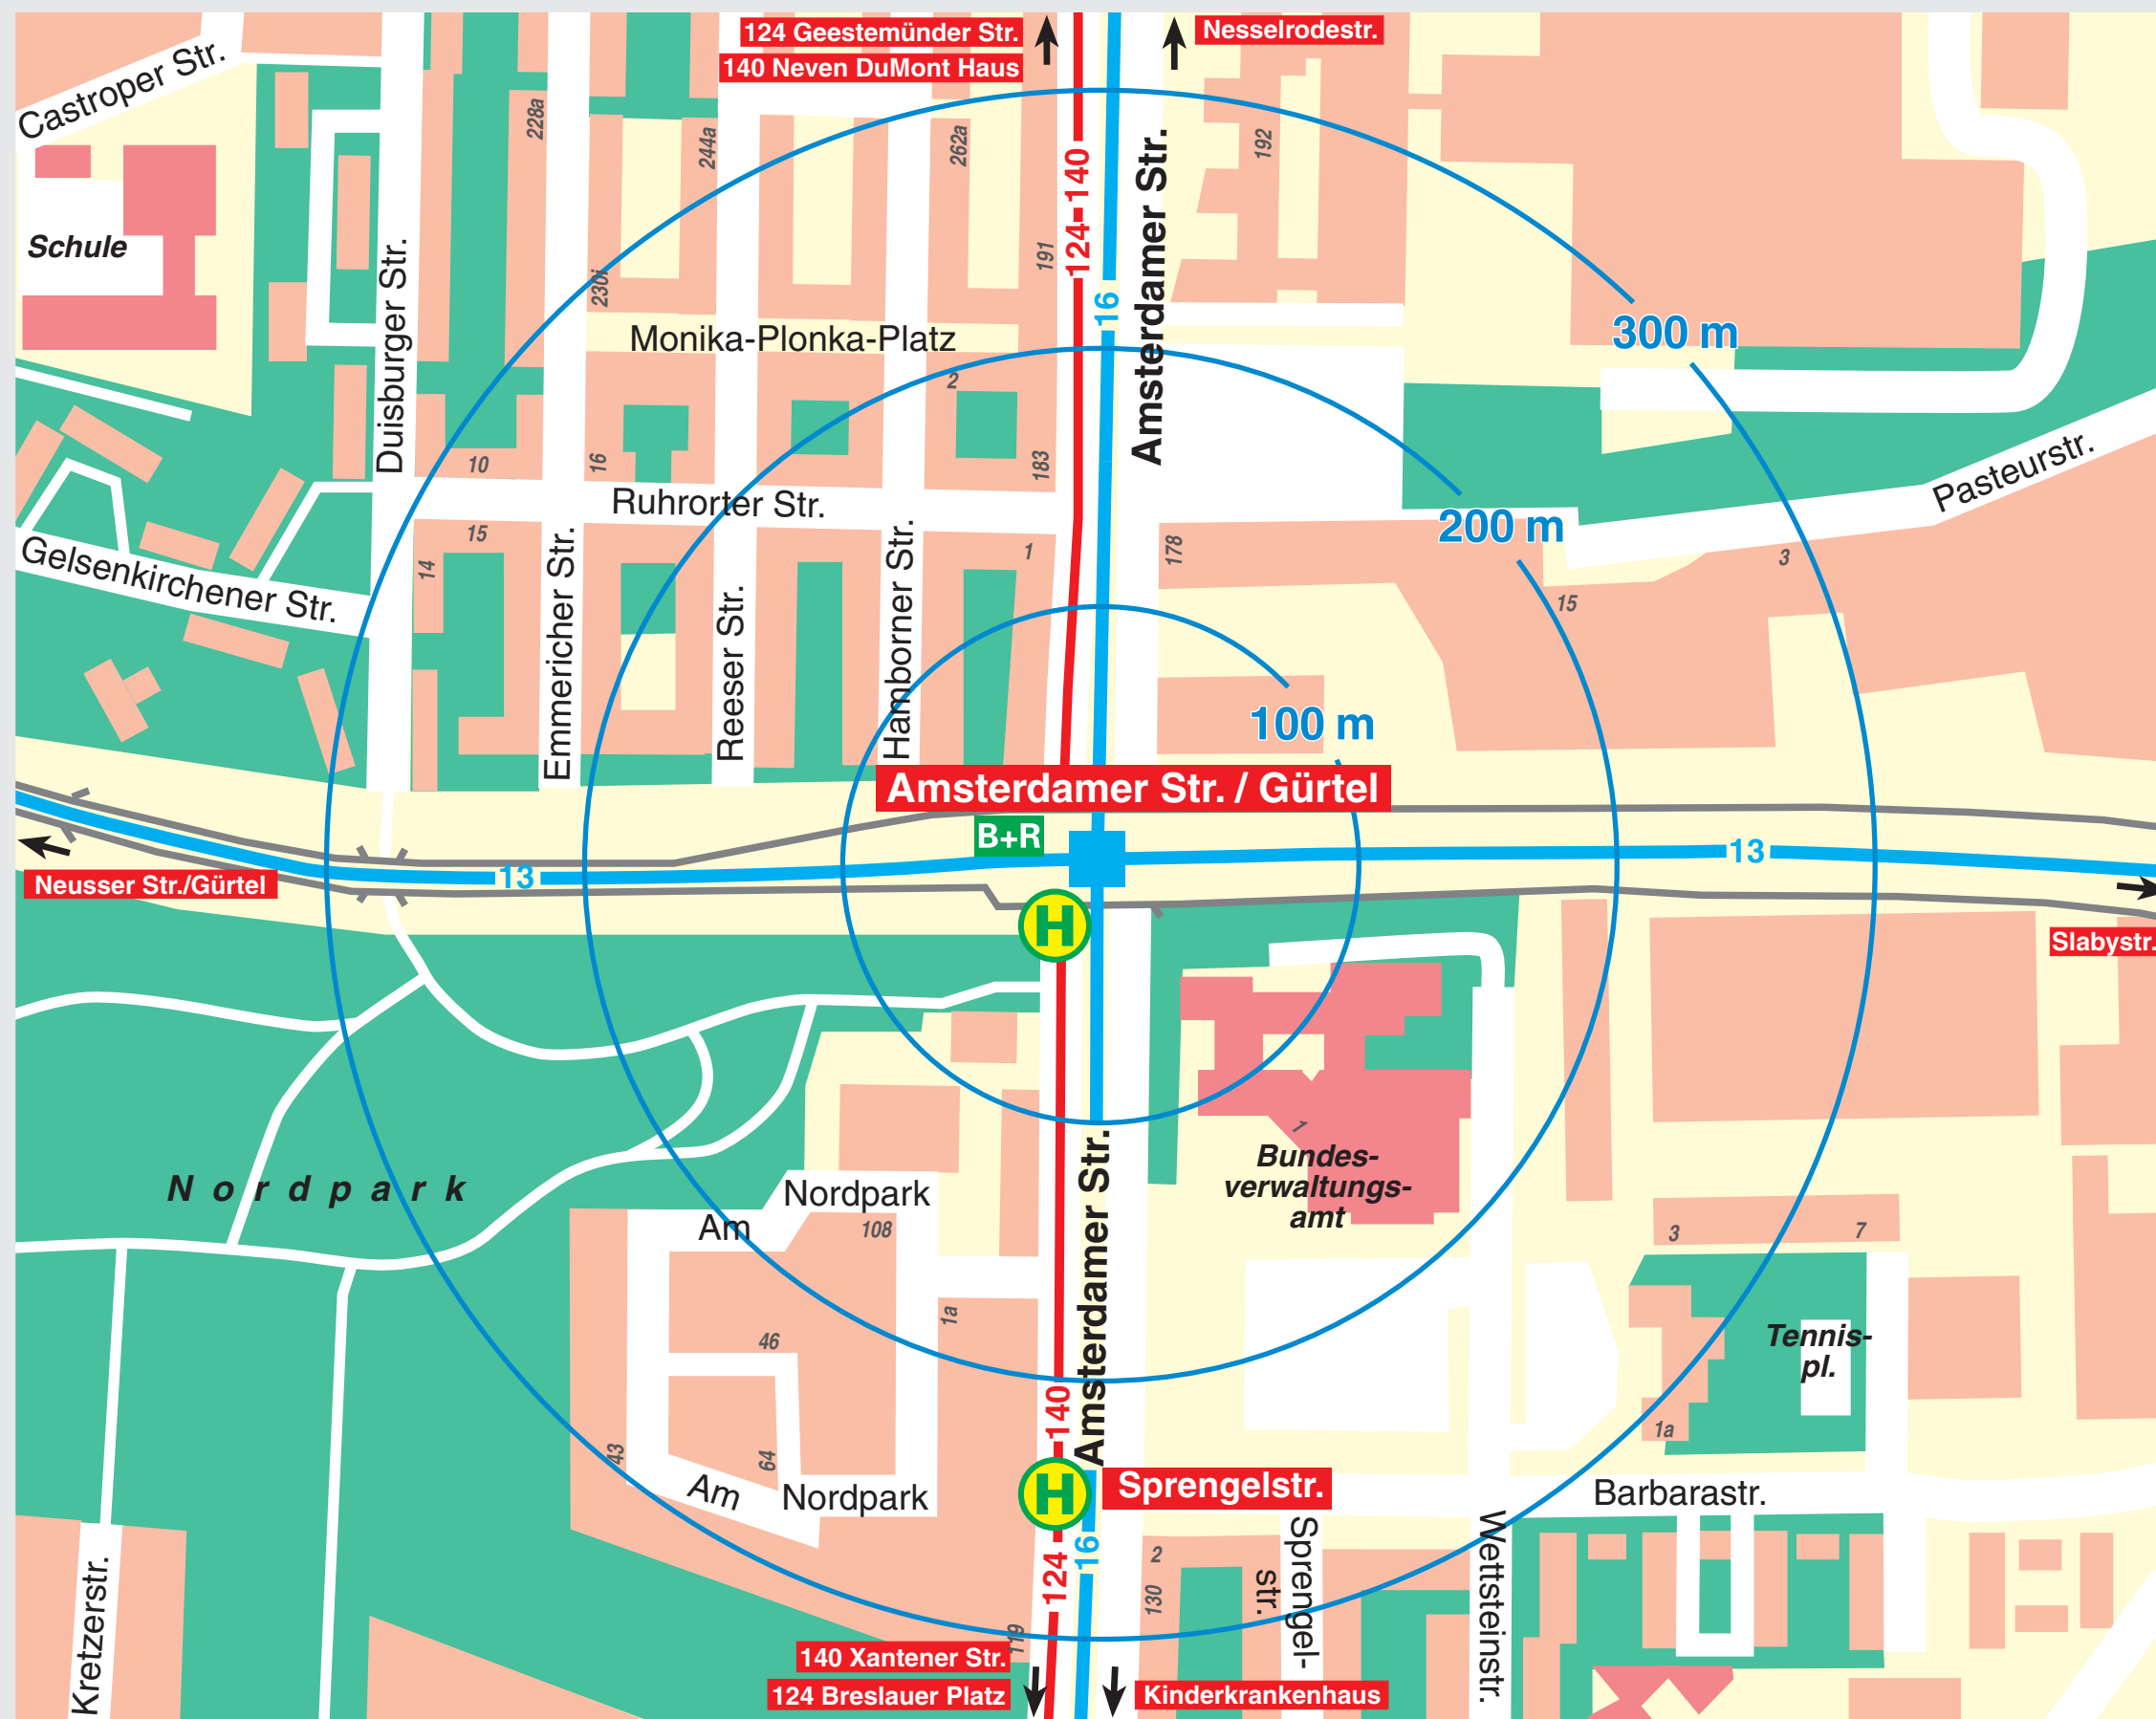

Umgebungsplan

Amsterdamer Str. / Gürtel

- Stadtbahn-Haltestelle
- Stadtbahnlinie
- Bus-Haltestelle
- Buslinie
- Bike & Ride
- Hausnummer

Kartographie: Amt für Liegenschaften, Vermessung und Kataster 2021