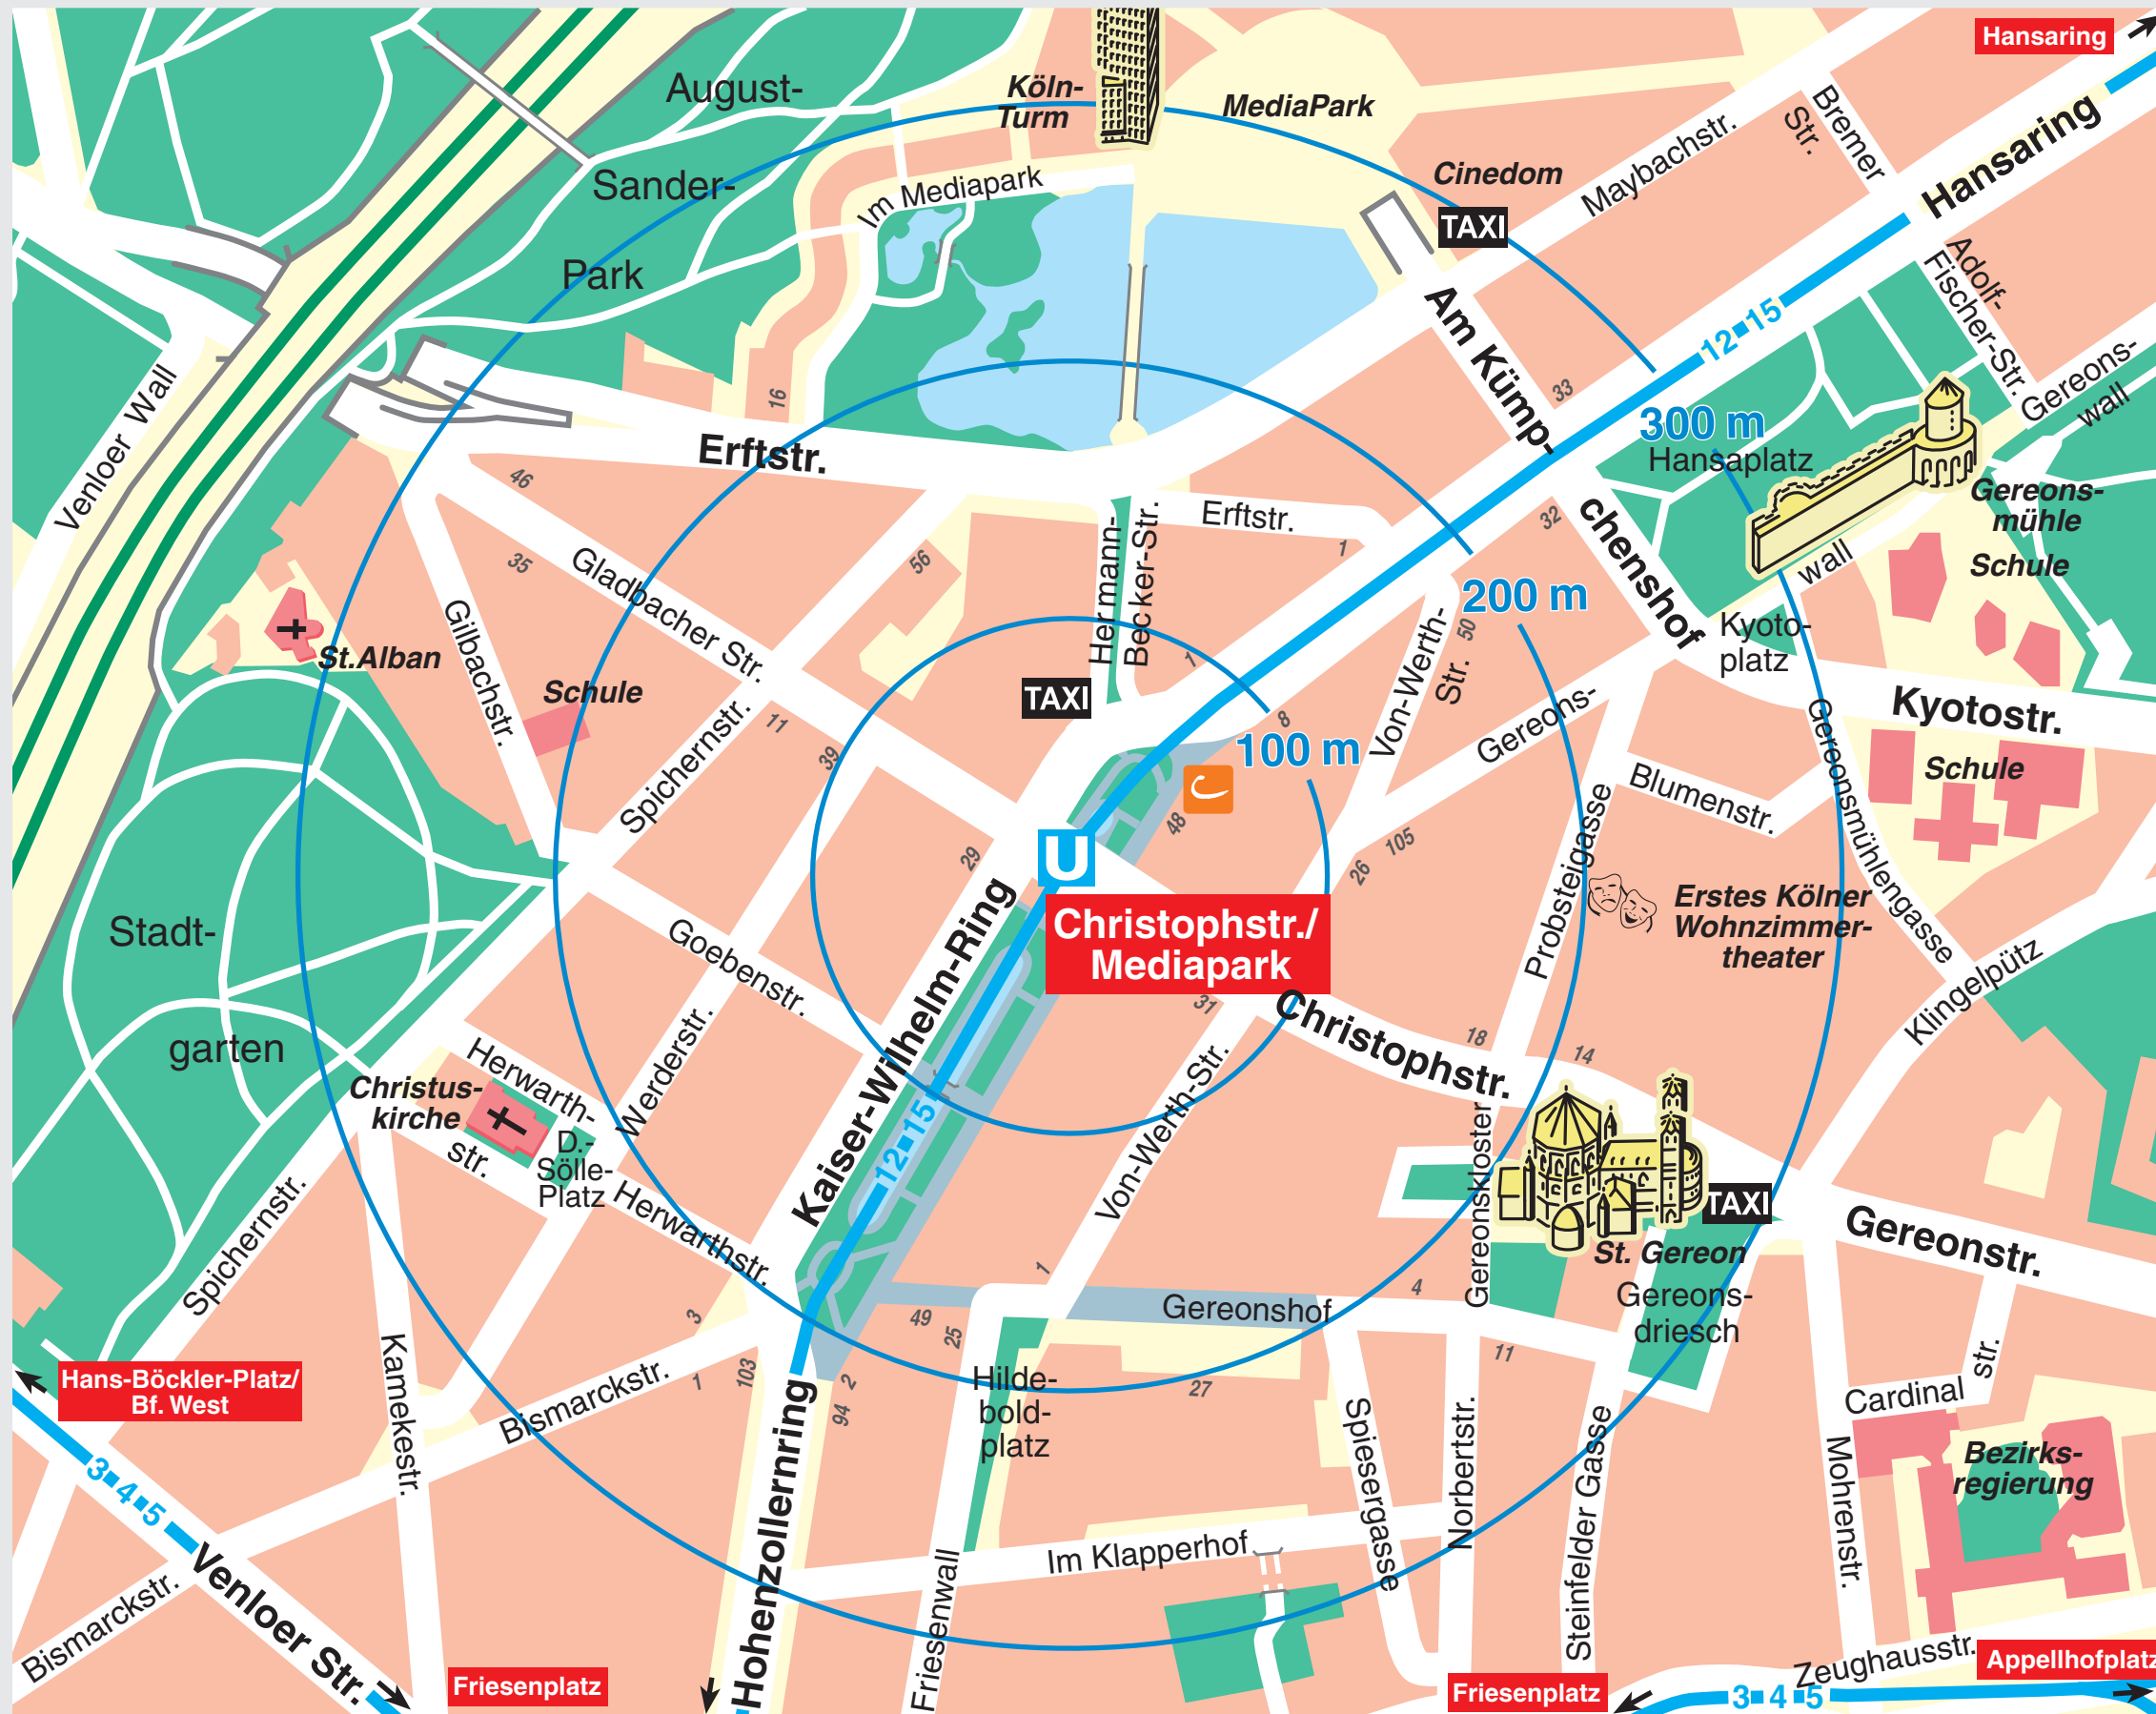

Umgebungsplan

Christophstr. / Mediapark

- Stadtbahn-Haltestelle unterirdisch
- Stadtbahnlinie
- Taxistand
- Theater/ Kleinkunst
- cambio-carsharing
- Hausnummer
- Fußgängerzone

Kartographie: Amt für Liegenschaften, Vermessung und Kataster 2021