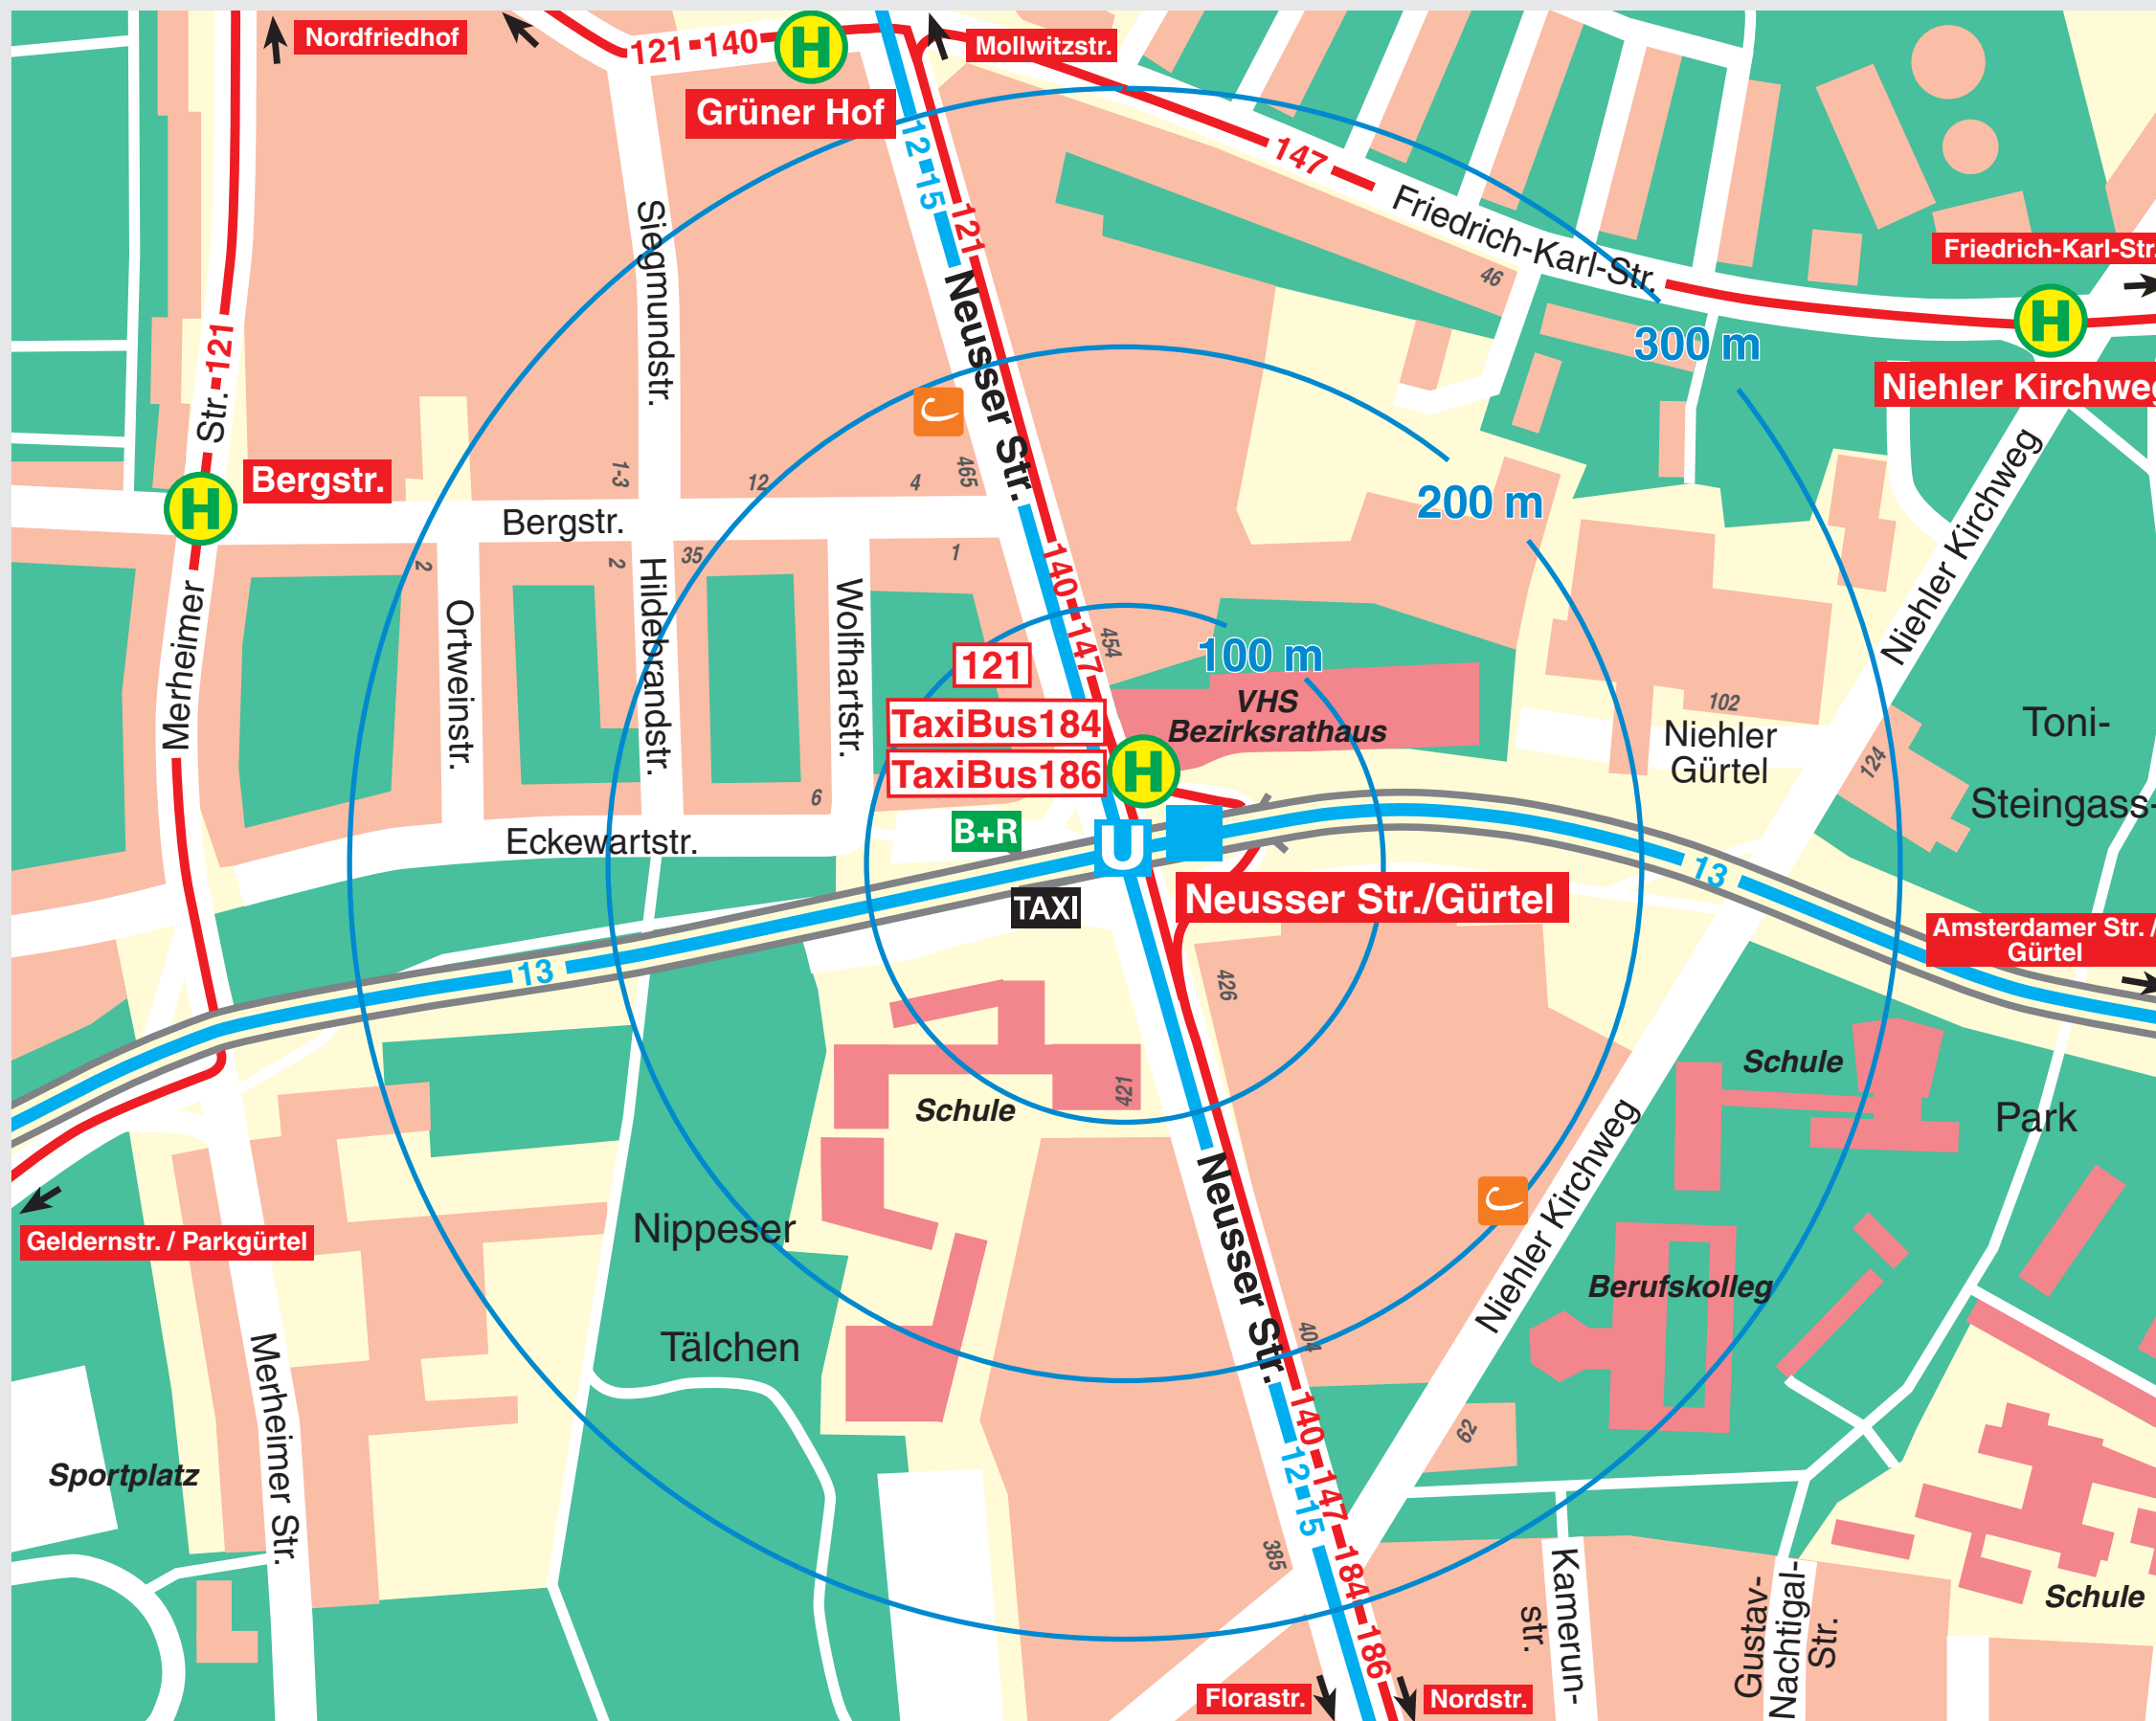

Umgebungsplan

Neusser Str. / Gürtel

-  Stadtbahn-Haltestelle unterirdisch
-  Stadtbahn-Haltestelle
-  Stadtbahnlinie
-  Bus-Haltestelle
-  Buslinie
-  Endhaltestelle
-  Endhaltestelle
-  Bike & Ride
-  Taxistand
-  cambio-carsharing
-  Hausnummer