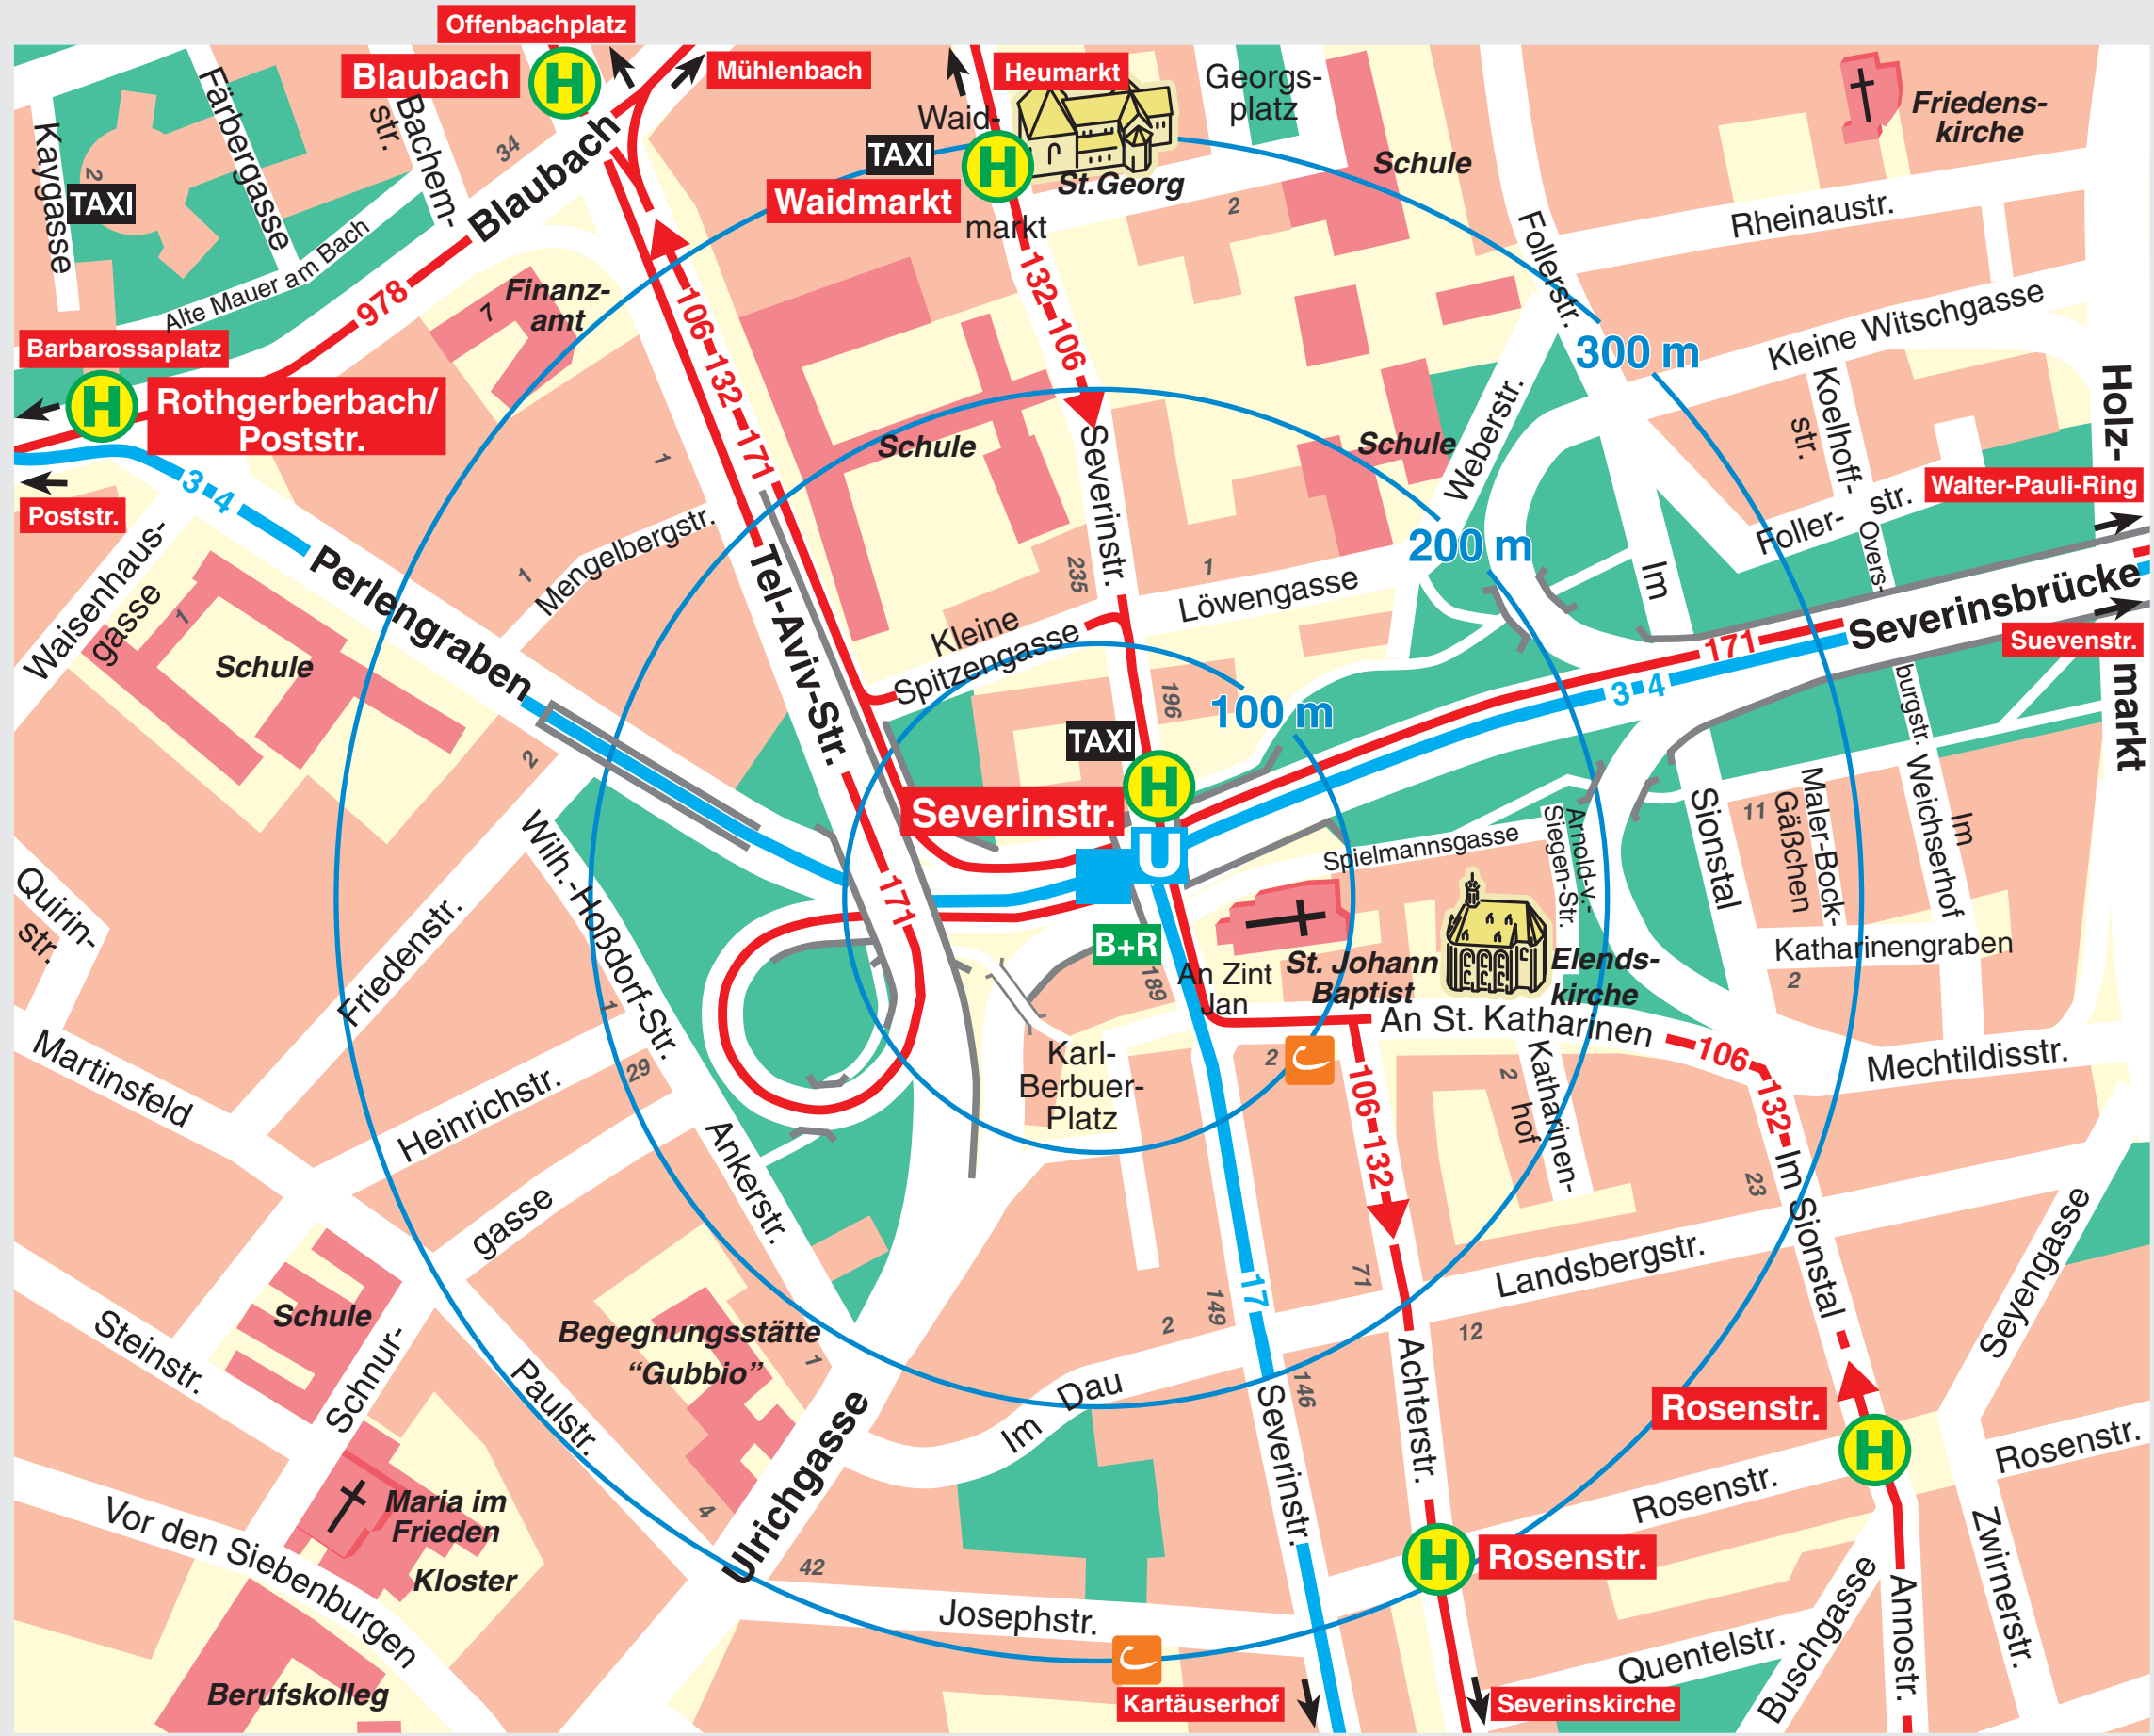

Umgebungsplan

Severinstraße

- Stadtbahn-Haltestelle unterirdisch
- Stadtbahn-Haltestelle
- Stadtbahnlinie
- Bus-Haltestelle
- Buslinie
- Bike & Ride
- Taxistand
- cambio-carsharing
- Hausnummer

Kartographie: Amt für Liegenschaften, Vermessung und Kataster 2021